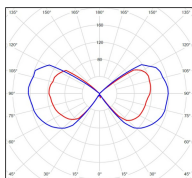

Avenue 3

catalogue 2020 p. 258

réf. 103017009

EAN. 3663660022071

Modèle 5

Données techniques

Tension nominale	200 à 240 - 50/60Hz
Plage de tension d'entrée	230 - 250 V AC
Driver output	-
Alimentation output	-
Classe	1
IP	44
IK	-
Diffuseur	Verre clair
Paralume	-
Source	E27
Température de couleur réelle	-
Flux total sortant	- lm
Consommation totale	- W
Classe énergétique	Classe de la lampe (non fournie)
Efficacité lumineuse	-
IRC	-
SDCM	-
Espacement conseillé (PMR Emoy - 20 lux)	7 m
Hauteur de placement	2,5 m
Largeur du placement	2,5 m
Optique	-
Dimmable	-
Ta	-
Durée de vie LED	-
Plage de température ambiante	-10 ~50°C
UGR	-
ULR	-
Distorsion harmonique THDI	-
Fixation	Oui
Détection	Non
Avec prise IP55	Non

Données logistiques

Dimensions du modèle	H.874 L.282 P.282
Poids net	5.120 Kg
Poids brut	6.860 Kg
Dimensions colis 1	H.340 L.340 P.880

Certifications et garanties

CE	Oui
UL	Non
EAC	Oui
RoHS	Oui
ENEC	Non
Anti-corrosion	25 ans (sur Aluminium)
Technique	5 ans
Electronique	5 ans