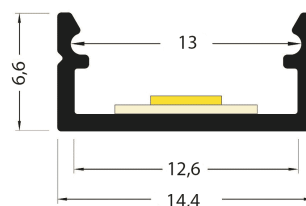

PR2014CN

Profilé en saillie

Caractéristiques techniques

LARGEUR	14,4mm
LARGEUR INTÉRIEURE	12mm
HAUTEUR	6,6mm
MATIÈRE	Aluminium
POIDS	88g/m
ACCESSOIRE INCLUS	Diffusant polycarbonate
CONDITIONNEMENT	1 pièce

Références

NOM COMMERCIAL RÉF. CONSTRUCTEUR	LONGUEUR	COULEUR DU PRODUIT
PR2014CN-NOIR ENG0300000000086	2m	Noir
PR2014CN-NOIR-SP ENG0310000000078	Sur mesure	Noir

Accessoires associés non inclus

NOM COMMERCIAL RÉF. CONSTRUCTEUR	DESCRIPTION	COULEUR	MATIERE	ILLUSTRATION
PR2014C-1-NOIR ENG0309901000072	Kit de 2 bouchons noirs pour capot C	Noir	ABS	
PR2000-2S-NOIR ENG0309902000019	Kit de 2 clips S	Noir	Inox	