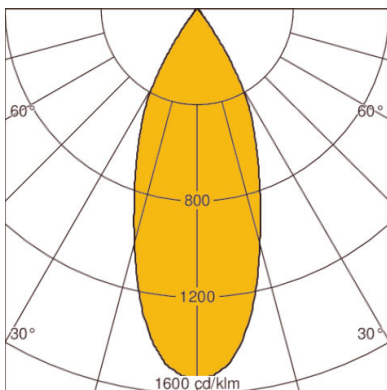

SPICA LED

3400 lm, 22 W, Vitre en verre trempé sécurit transparent, Très intensif

Code article: 983 100 24 61

LED

L'illustration peut différer

Très intensif

DIMENSIONS

L	256 mm
B	215 mm
H	250 mm
Poids maxi	1,4 kg

SPICA LED

3400 lm, 22 W, Vitre en verre trempé sécurit transparent, Très intensif

Code article: 983 100 24 61

CARACTÉRISTIQUES

Lampe	LED	Réglable	orientable
Durée de vie de la lampe	L80 B10 > 60.000 h à +40°C	max. Puissance système	22 W
Température ambiante habituelle	-25°C jusqu'à +40°C	Température de couleur	blanc, 840/4000 K, Ra > 80
Nombre de lampe	1 lampe(s)	Cohérence des couleurs (ellipse de McAdam)	SDCM3
Matériau du corps de l'appareil	Matière synthétique	Flux lumineux de la lampe	3400 lm
Couleur / Corps	anthracite	Efficacité lumineuse	121 lm/W
Matériau / Fermeture	Vitre en verre trempé sécurit transparent	Classe de protection	II
Répartition lumineux	Très intensif	Indice de protection (IP)	IP54
Garantie fabricant	5 années	Appareillage	appareil de service LED commandé par courant, non gradable, 230 V - 240 VAC/DC
ENEC / VDE	Oui / Oui	Câblage traversant	sans
		Résistance aux chocs	IK08
		Type de montage	Montage individuel, Montage en ligne continue, Montage mural, Montage au plafond, Apparent
		Interchangeabilité du driver électronique	Appareil d'alimentation remplaçable par un professionnel

DIAGRAMME

LOR: 78,0%