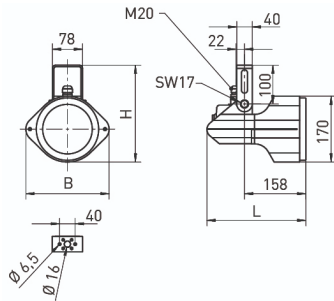

SPICA LED

3400 lm, 22 W, Vitre en verre trempé sécurit transparent, Très intensif

Code article: 983 100 24 61

LED

L'illustration peut différer

Très intensif

DIMENSIONS

L	256 mm
B	215 mm
H	250 mm
Poids maxi	1,4 kg

DESCRIPTION

Projecteur à LED apparent pour montage mural ou au plafond, en matière synthétique. Convient aux applications industrielles, sous auvent et pour l'illumination de bâtiments. Corps du projecteur en matière thermoplastique (PPO) résistant aux intempéries, similaire RAL 9005. Étrier orientable en aluminium, laqué. Utilisable à l'intérieur comme à l'extérieur, conformément à l'indice de protection IP 54. Joint en caoutchouc synthétique siliconé, le plus court possible pour éviter la déformation et garantir l'étanchéité dans le temps. Vitre de fermeture en verre trempé sécurit ou vitre prismatique CDP avec réflecteur intégré en aluminium. Luminaire prêt à être monté et raccordé via une borne enfichable. Appareillage intégré, tension d'alimentation 220 - 240 V CA/CC. Filtre de protection contre les surtensions 2 kV. Un passe-fils M20. Montage au plafond ou au mur sur étrier orientable. Vitre de fermeture en verre trempé sécurit.