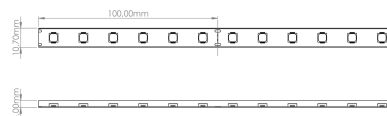

LR2901 IP65 24V

Ruban LED monochrome

PHOTO NON CONTRACTUELLE

Caractéristiques techniques

LARGEUR	10,7mm
HAUTEUR	4mm
SÉCABILITÉ	10cm
LONGUEUR MAXIMALE	15m
POIDS	62g/m
PUISSANCE MAXIMALE	12W/m
CONDITIONNEMENT	1 pièce

Références

NOM COMMERCIAL RÉF. CONSTRUCTEUR	LONGUEUR	TEINTE	FLUX	EFFICACITÉ LUMINEUSE	CLASSE ÉNERGÉTIQUE
LR2901-24-5ROUGE ENG0100100000066	5m	ROUGE	300lm/m	≥25Lm/W	-
LR2901-24-5VERT ENG0100100000067	5m	VERT	720lm/m	≥60Lm/W	-
LR2901-24-5BLEU ENG0100100000065	5m	BLEU	180lm/m	≥15Lm/W	-
LR2901-24-5ORANGE ENG0100100000266	5m	ORANGE	240lm/m	≥20Lm/W	-
LR2901-24-10ROUGE ENG0100100000060	10m	ROUGE	300lm/m	≥25Lm/W	-
LR2901-24-10VERT ENG0100100000061	10m	VERT	720lm/m	≥60Lm/W	-
LR2901-24-10BLEU ENG0100100000058	10m	BLEU	180lm/m	≥15Lm/W	-
LR2901-24-10ORANGE ENG0100100000059	10m	ORANGE	240lm/m	≥20Lm/W	-
LR2901-24SPROUGE ENG0110100000044	Sur mesure	ROUGE	300lm/m	≥25Lm/W	-
LR2901-24SPVERT ENG0110100000045	Sur mesure	VERT	720lm/m	≥60Lm/W	-
LR2901-24SPBLEU ENG0110100000042	Sur mesure	BLEU	180lm/m	≥15Lm/W	-
LR2901-24SPORANGE ENG0110100000043	Sur mesure	ORANGE	240lm/m	≥20Lm/W	-