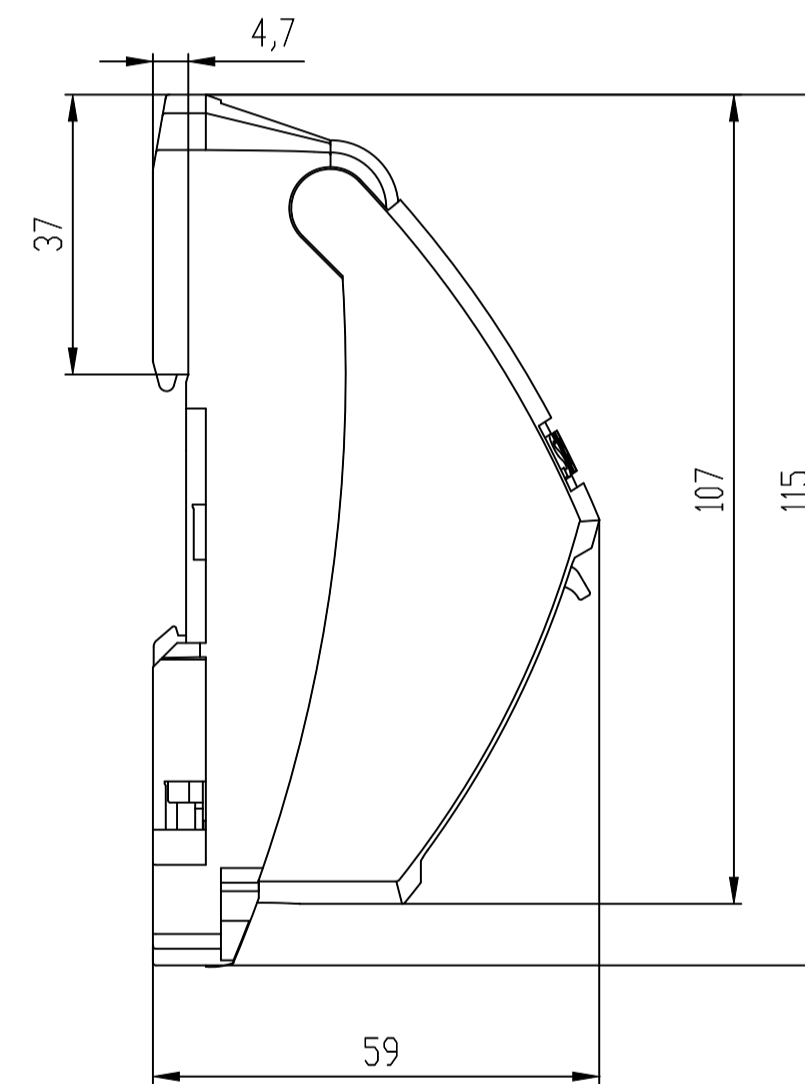

Unten offen / Bottom open

Unten / Bottom

Alternative Befestigung / Alternative Mounting

Vorne offen / Front open

Vorne / Front

Links / Left

Hinten / Back

Oben / Top

Alle Bemessungswerte sind in Millimeter (mm) angegeben.
All dimensions are in millimeters (mm).

SIEMENS	6GK19011BE000AA1_001	
	Format / Size: DIN A2	Maßstab / Scale: 1:1