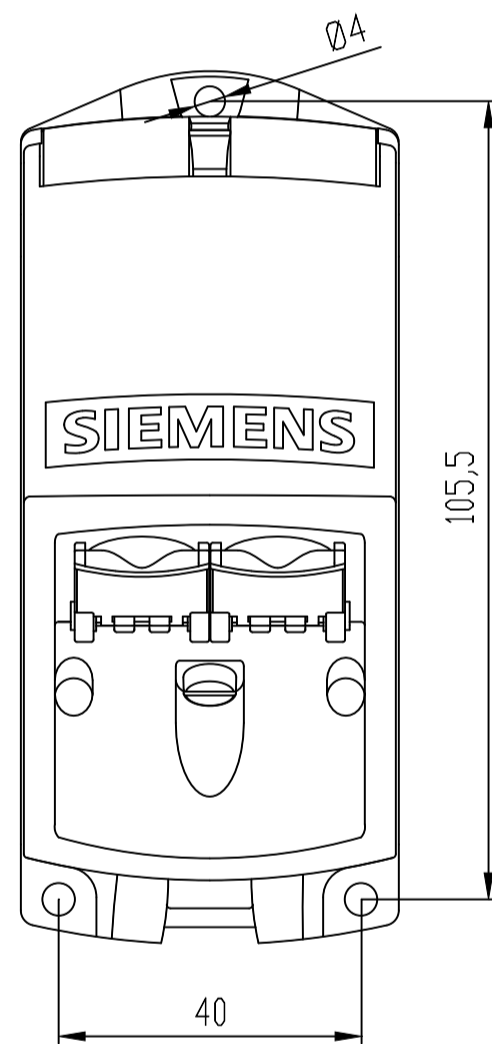

Unten offen / Bottom open

Unten / Bottom

Alternative Befestigung / Alternative Mounting

Vorne offen / Front open

Vorne / Front

Links / Left

Hinten / Back

Oben / Top

Alle Bemessungswerte sind in Millimeter (mm) angegeben.
All dimensions are in millimeters (mm).

SIEMENS	6GK19011BE000AA1_001	
	Format / Size: DIN A2	Maßstab / Scale: 1:1