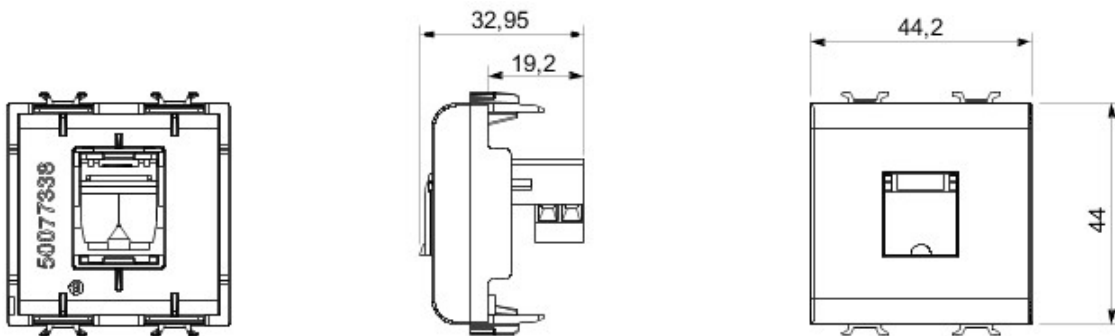

Vaste gamme d'interrupteurs, prises de courant (conformes aux normes nationales et internationales), prises de données, dispositifs pour la gestion du chauffage et du confort, signalisation d'alarmes techniques, éclairage de secours. Les modules Chorus sont proposés dans quatre coloris, blanc brillant, noir satiné, titane vernis et ivoire brillant et dans différentes modularités, 1/2, 1, 2 et 3 modules. Grâce aux supports destinés aux boîtes rectangulaires, carrées et rondes, vous pouvez créer des combinaisons infinies à partir de la gamme de plaques Chorus.

Catégorie	Prise téléphonique	Description	RJ11
Couleur	Noir	Type	Bornes à vis
Connexion	Bornes à vis	N. de modules Chorus	2
Electrocod	3720		

DIMENSIONS

GEWISS S.A.S. 1, Rue du Rio Salado 91940
Les Ulis Cedex
Tel : +33 1 64 86 80 80

www.gewiss.com
www.gewiss@gewiss.fr
Dernière mise à jour 08/08/2019

Les caractéristiques, dimensions, dessins et images sont communiqués à titre purement informatif et peuvent faire l'objet de modification sans aucun préavis