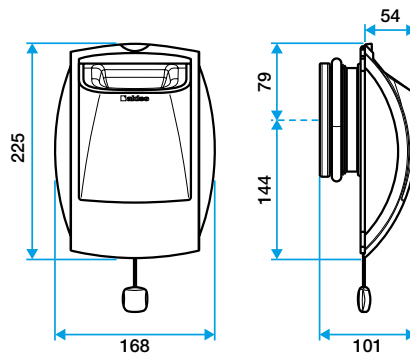

### Accessoires

Désignations	Références
Fût Ø 125 mm	11019023
Fût Ø 116	11019024
Fût Ø 100	11019025
Renvoi cordelette pour montage plafond	11015001
Joint d'étanchéité en mousse pour les bouches	11019049
Platine de rénovation à griffes pour Bap'Si et Bahia Curve - Blanc	11019050
Platine rénovation à vis pour Bap'Si et Bahia Curve - Blanc	11019054
Platine d'obturation en rénovation pour les bouches - Blanc	11034108
Manchette tôle à épaulement Ø 125 mm	11012220
Manchette tôle 3 pattes Ø 125 mm	11012252
Manchette mâle Ø 124 mm	11012250
MANCH.TOILE D125 H300 TRIDENT	11022055
Manchette tôle 3 pattes Ø 100 mm	11012253
Manchette tôle Ø 100 mm	11012256
Rondelle de blocage Ø 125 mm	11087043

### Données dimensionnelles

Références	H (mm)	L (mm)	Ø raccordement (mm)
11019019	225	54	Sans fût

Bap'Si double débit cordelette