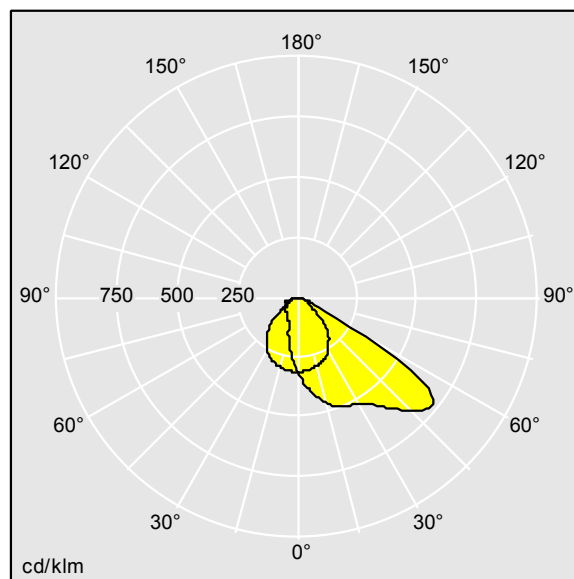

Areaflood Pro

Projecteur LED compact et polyvalent pour l'éclairage de grands espaces. Avec corps Small. convertisseur à LED configuré pour la gradation DALI avec deux fils de commande, alimentant 36 LED à 700mA avec une distribution lumineuse asymétrique 40°. IP66, IK08, Classe électrique II. Corps : fonderie aluminium (EN AC-44300), Gris pâle 150 sablé et texturé (similaire à RAL9006).. Fermeture : trempé verre de mm d'épaisseur. Avec fourche de montage réversible, Livré avec LED 3 000 K.

Dimensions : 462 x 265 x 139 mm
Puissance du luminaire: 77 W
Flux lumineux du luminaire: 10600 lm
Efficacité lumineuse du luminaire: 138 lm/W
Poids : 6,3 kg
Scx : 0.05 m²

TLG_AFLP_F_SMALLPDB.jpg

TLG_AFLP_M_SML.wmf

TL_AFS36L70A4730.ltd

Position de la lampe: STD - Standard
Source lumineuse: LED
Flux lumineux du luminaire*: 10600 lm
Efficacité lumineuse du luminaire*: 138 lm/W
Indice min. de rendu des couleurs: 70
Convertisseur: 1 x 96277222 DRV OS OT 110W 1.
05A 220V D #4DIMLT2 G2