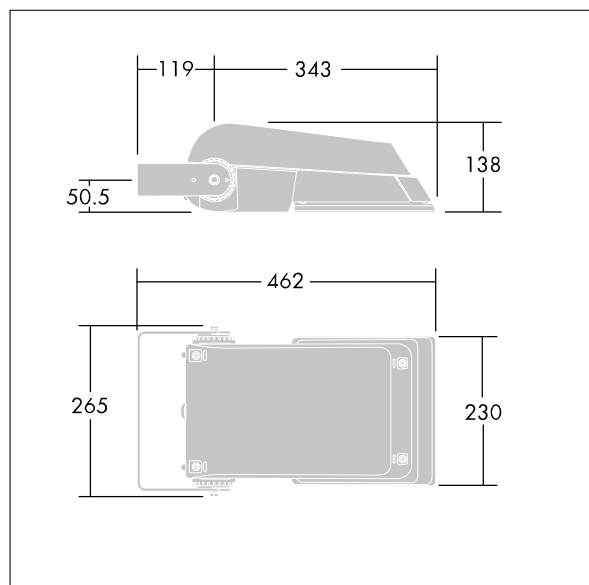

Areaflood Pro

92910968 AFP S 36L70-730 A4 HFX CL2 GY

THORN

LED 77W AFP36L70-730AS4	CB	ISO 9223 C5		IP66	IK08		CE						Ta-25 +35
-------------------------	----	----------------	--	------	------	--	----	--	--	--	--	--	--------------

Areaflood Pro

Projecteur LED compact et polyvalent pour l'éclairage de grands espaces. Avec corps Small. convertisseur à LED configuré pour la gradation DALI avec deux fils de commande, alimentant 36 LED à 700mA avec une distribution lumineuse asymétrique 40°. IP66, IK08, Classe électrique II. Corps : fonderie aluminium (EN AC-44300), Gris pâle 150 sablé et texturé (similaire à RAL9006).. Fermeture : trempé verre de mm d'épaisseur. Avec fourche de montage réversible, Livré avec LED 3 000 K.

Dimensions : 462 x 265 x 139 mm
Puissance du luminaire: 77 W
Flux lumineux du luminaire: 10600 lm
Efficacité lumineuse du luminaire: 138 lm/W
Poids : 6,3 kg
Scx : 0.05 m²

TLG_AFLP_F_SMALLPDB.jpg

TLG_AFLP_M_SML.wmf

TL_AFS36L70A4730.ltd

Position de la lampe: STD - Standard
Source lumineuse: LED
Flux lumineux du luminaire*: 10600 lm
Efficacité lumineuse du luminaire*: 138 lm/W
Indice min. de rendu des couleurs: 70
Convertisseur: 1 x 96277222 DRV OS OT 110W 1.
05A 220V D #4DIMLT2 G2