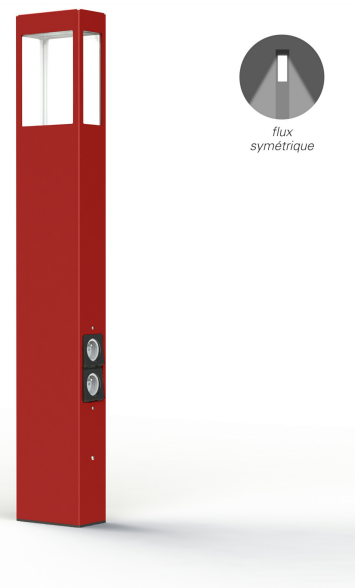

Tetra

catalogue 2020 p. 48

réf. 162233110

EAN. 3663660250245

Modèle 4

Données techniques

Tension nominale	230V AC
Plage de tension d'entrée	100 - 240 V AC
Driver output	350mA
Classe	1
IP	65
IK	10
Diffuseur	Polycarbonate clair
Paralume	Non
Source	Module LED intégré
Température de couleur réelle	2700°K warm white SYM
Flux total sortant	797 lm
Consommation totale	12 W
Classe énergétique	-
Efficacité lumineuse	66
IRC	>80
SDCM	5

Espacement
conseillé 8 m
(PMR Emoy - 20 lux)
Hauteur de placement 1 m
Largeur du placement 2 m

Dimmable	Non
Ta	-
Durée de vie LED	72000 h (L80/B10)
Plage de température ambiante	-10 ~50°C
UGR	-
ULR	1.0%
Groupe de risque photobiologique	RG0
Fixation	Oui
Détection	Non
Avec prise IP55	Oui

[Notice d'installation à télécharger](#)