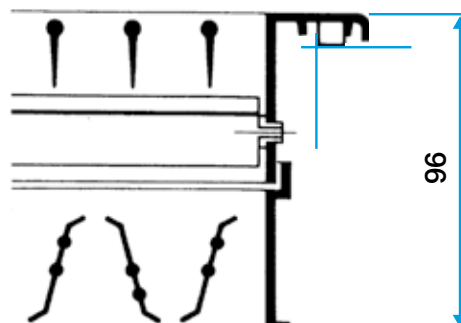

### Données dimensionnelles

Références	H (mm)	L (mm)
11050579	100	300

Grille AC 102 D seule

Grille AC 102 D avec registre AGB ou SGS monté