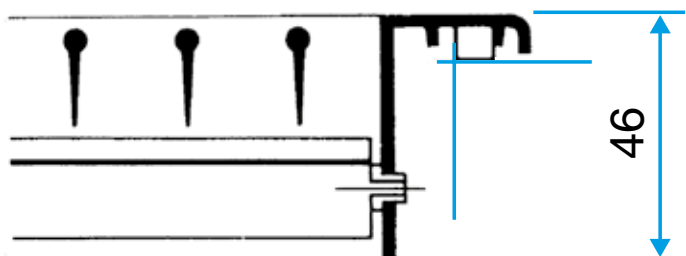

### Données dimensionnelles

Références	H (mm)	L (mm)
11050579	100	300

Grille AC 102 D seule

Grille AC 102 D avec registre AGB ou SGS monté