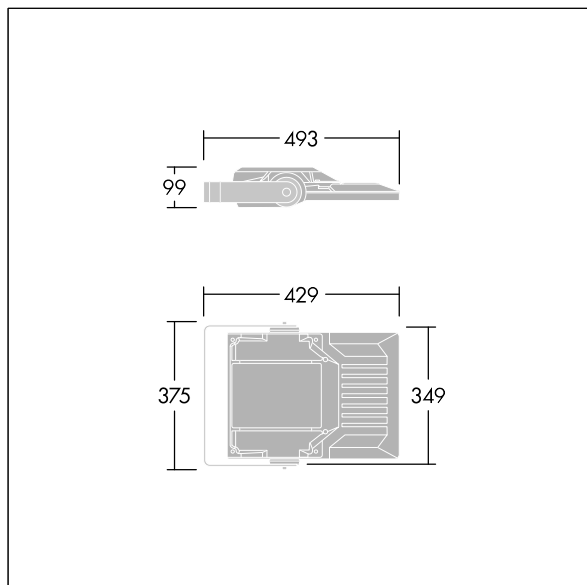

Areaflood Pro 2

THORN

96635872 AFP2 S 36L35-740 A4 CL2 GY

Areaflood Pro 2

Projecteur LED compact et polyvalent pour l'éclairage de grands espaces. Avec corps Small. convertisseur à LED alimentant 36 LED à 350mA avec une distribution lumineuse Asymétrique 40°. IP66, IK08, Classe électrique II. Corps : fonderie aluminium (EN AC-44300), Gris pâle 150 sablé et texturé (similaire à RAL9006).. Fermeture : trempé verre de 4 mm d'épaisseur. Avec fourche de montage réversible, Adaptateurs d'embouts en option, disponibles séparément pour le montage sur un poteau. Livré avec LED 4 000 K.

Dimensions : 429 x 349 x 99 mm
Puissance du luminaire: 39 W
Flux lumineux du luminaire: 6593 lm
Efficacité lumineuse du luminaire: 169 lm/W
Poids : 6,85 kg
Scx : 0.052 m²

TLG_AFP2_F_S_1.jpg

TLG_AFP2_M_S.wmf

TL_AFP36L35A4740.ltd

Position de la lampe: STD - Standard
Source lumineuse: LED
Flux lumineux du luminaire*: 6593 lm
Efficacité lumineuse du luminaire*: 169 lm/W
Indice min. de rendu des couleurs: 70
Rend.: 1,00 Rend. Sup.: 0,00 Rend. Inf.: 1,00

Convertisseur: 1 x 87500878 LCO 60/200-1050/100
NF C ADV3
Température de couleur*: 4000 Kelvin
Tolérance de la couleur (MacAdam intial): 5
Durée de vie utile médiane*:
L95 100000h à 25°C
Puissance du luminaire*: 39 W Facteur de puissance
= 0,95