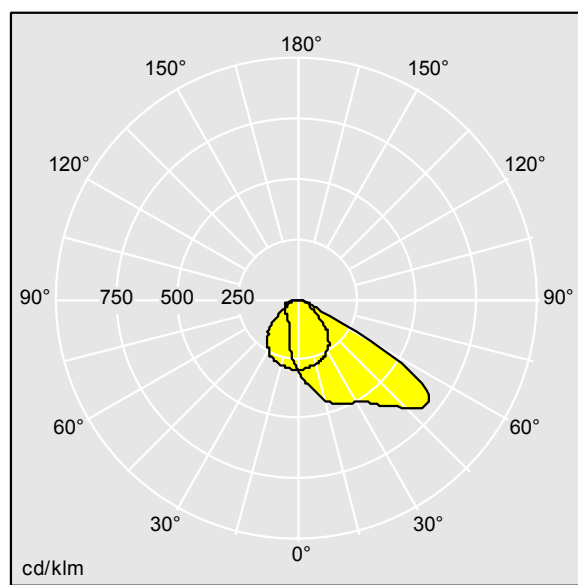

Areaflood Pro 2

THORN

96635872 AFP2 S 36L35-740 A4 CL2 GY

Areaflood Pro 2

Projecteur LED compact et polyvalent pour l'éclairage de grands espaces. Avec corps Small. convertisseur à LED alimentant 36 LED à 350mA avec une distribution lumineuse Asymétrique 40°. IP66, IK08, Classe électrique II. Corps : fonderie aluminium (EN AC-44300), Gris pâle 150 sablé et texturé (similaire à RAL9006).. Fermeture : trempé verre de 4 mm d'épaisseur. Avec fourche de montage réversible, Adaptateurs d'embouts en option, disponibles séparément pour le montage sur un poteau. Livré avec LED 4 000 K.

Dimensions : 429 x 349 x 99 mm
Puissance du luminaire: 39 W
Flux lumineux du luminaire: 6593 lm
Efficacité lumineuse du luminaire: 169 lm/W
Poids : 6,85 kg
Scx : 0.052 m²

TLG_AFP2_F_S_1.jpg

TLG_AFP2_M_S.wmf

TL_AFP36L35A4740.ltd

Position de la lampe: STD - Standard
Source lumineuse: LED
Flux lumineux du luminaire*: 6593 lm
Efficacité lumineuse du luminaire*: 169 lm/W
Indice min. de rendu des couleurs: 70
Rend.: 1,00 Rend. Sup.: 0,00 Rend. Inf.: 1,00

Convertisseur: 1 x 87500878 LCO 60/200-1050/100
NF C ADV3
Température de couleur*: 4000 Kelvin
Tolérance de la couleur (MacAdam intial): 5
Durée de vie utile médiane*:
L95 100000h à 25°C
Puissance du luminaire*: 39 W Facteur de puissance
= 0,95