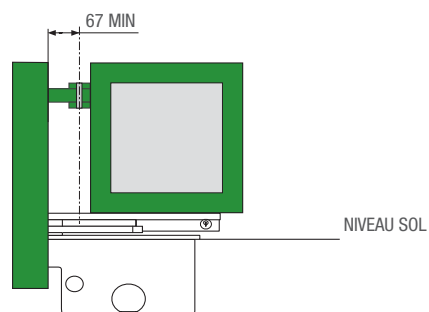

Les avantages du Frog :

- Permet de motoriser un portail sans en modifier l'esthétique ni la forme
- Caisson traité anti-corrosion cataphorèse sur modèle BN (noir)

Code	Description	Quantité
001FROG-AE	Motoréducteur irréversible avec encodeur pour portails jusqu'à 3,5 m par vantail.  	2
001FROG-BN	Caisse de fondation en acier avec traitement anti-corrosion en cataphorèse.	2
002ZM3E	Armoire de commande multifonctions avec écran de signalisation, autodiagnostic des dispositifs de sécurité et décodage radio incorporé.	1
001A4366	Dispositif de déblocage avec clé personnalisée et cylindre EURO-DIN.	2
001TOP-862NA	Emetteur bicanal multi-usages en 868,35 MHz. 4.096 combinaisons avec auto-apprentissage.	2
001AF868	Carte radio fréquence embrochable.	1
001TOP-A862N	Antenne.	1
001DELTA-SE	Jeu de photocellules pour application apparente. Portée 20 m	1
001TOP-RG58	Câble pour branchement antenne.	m 5
001KIARON	Clignotant de signalisation.	1
001KIAROS	Support clignotant pour fixation au mur.	1
	Plaque portail.	

Application (mm)

NOTES :

- * Il est conseillé de prévoir une serrure électrique sur le vantail.
- Ouverture max vantail 110°, - ouverture possible jusqu'à 140° ou 180° en option

● 230 V AC