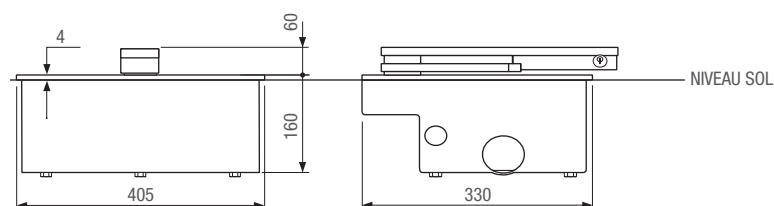

FROG - 001U1921FR

KIT COMPLET - FROG-AE 230 AC

Portails à 2 battants max 3,5 m/vantail

2 émetteurs 868,35 MHz

Automatisme enterré à usages résidentiel et collectif

Un automatisme totalement enterré pour une installation discrète

Les avantages du Frog :

- Permet de motoriser un portail sans en modifier l'esthétique ni la forme
- Caisson traité anti-corrosion cataphorèse sur modèle BN (noir)

Code	Description	Quantité
001FROG-AE	Motoréducteur irréversible avec encodeur pour portails jusqu'à 3,5 m par vantail.	2
001FROG-BN	Caisse de fondation en acier avec traitement anti-corrosion en cataphorèse.	2
002ZM3E	Armoire de commande multifonctions avec écran de signalisation, autodiagnostic des dispositifs de sécurité et décodage radio incorporé.	1
001A4366	Dispositif de déblocage avec clé personnalisée et cylindre EURO-DIN.	2
001TOP-862NA	Emetteur bicanal multi-usages en 868,35 MHz. 4.096 combinaisons avec auto-apprentissage.	2
001AF868	Carte radio fréquence embrochable.	1
001TOP-A862N	Antenne.	1
001DELTA-SE	Jeu de photocellules pour application apparente. Portée 20 m	1
001TOP-RG58	Câble pour branchement antenne.	m 5
001KIARON	Clignotant de signalisation.	1
001KIAROS	Support clignotant pour fixation au mur.	1
	Plaque portail.