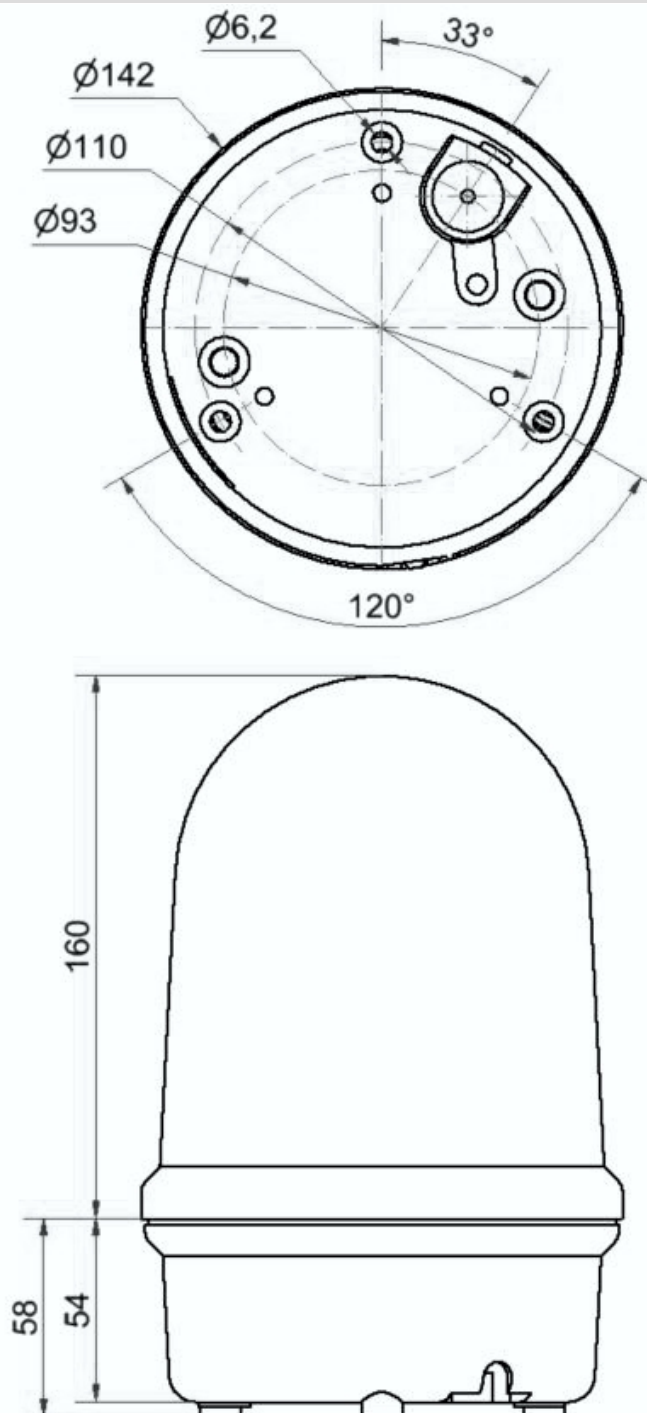

Maxi Feux sur fond plat / LED EVS Leuchte 280

Feu EVS LED BM 24VDC YE

DESSIN

! Pour plus d'informations sur l'installation et le montage, reportez-vous au guide d'utilisation approprié sur www.werma.com. Cette copie imprimée est pour information seulement et est sujette à modification.