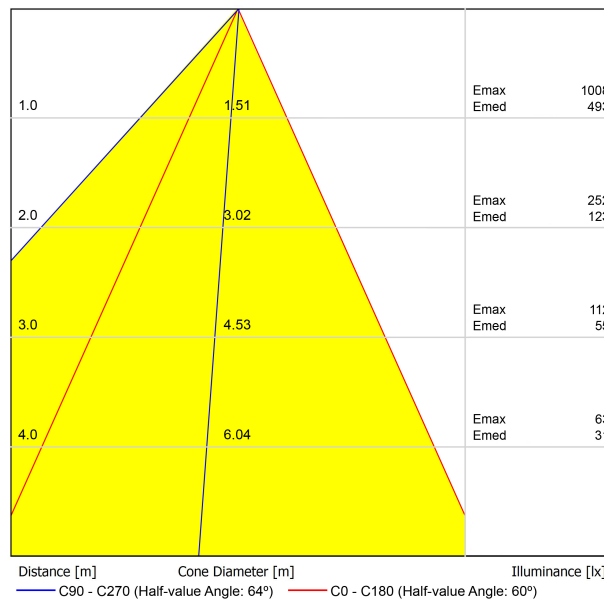

|                                    |                  |
|------------------------------------|------------------|
| Type                               | LED              |
| Flux lumineux brut                 | 2070 lm          |
| Température de couleur             | 2700 K           |
| Stabilité chromatique              | MacAdam Step 2   |
| Indice de reproduction chromatique | CRI > 90         |
| Puissance                          | 17 W             |
| Courant                            | 500 mA           |
| Efficacité                         | 122 lm/W         |
| Durée de vie de la LED             | L80B10 > 60.000h |

### LUMINAIRE | DONNÉS PHOTOMÉTRIQUES

|                            |     |
|----------------------------|-----|
| Efficacité lumineuse       | 70% |
| Angle du faisceau lumineux | 60° |

DIAGRAMME POLAIRE

DIAGRAMME CONIQUE

POUR PRÉSENTATION COMMERCIALE DU PRODUIT

| Vivid Model<br>Colour Temperature | 2700K | 3000K | 3500K | 4000K | Light Pink |
|-----------------------------------|-------|-------|-------|-------|------------|
| 📖 Reading                         |       |       | •     | •     |            |
| 🥬 Fruits & Vegetables             |       | •     | •     |       |            |
| 🍞 Bakery                          | •     |       |       |       |            |
| 👤 Retail                          |       | •     | •     |       |            |
| 💄 Cosmetics                       |       |       | •     | •     |            |
| 🥩 Meat                            |       |       |       |       | •          |
| 🐟 Fish                            |       |       |       | •     |            |
| 🐠 Seafood                         |       |       |       | •     | •          |