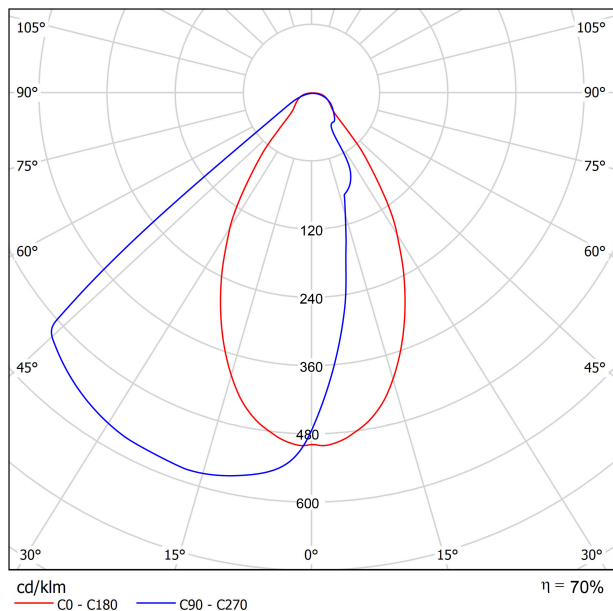

### LUMINAIRE | DONNÉS PHOTOMÉTRIQUES

|                            |     |
|----------------------------|-----|
| Efficacité lumineuse       | 70% |
| Angle du faisceau lumineux | 60° |

DIAGRAMME POLAIRE

DIAGRAMME CONIQUE

POUR PRÉSENTATION COMMERCIALE DU PRODUIT

| Vivid Model<br>Colour Temperature | 2700K | 3000K | 3500K | 4000K | Light Pink |
|-----------------------------------|-------|-------|-------|-------|------------|
| 📖 Reading                         |       |       | •     | •     |            |
| 🥬 Fruits & Vegetables             |       | •     | •     |       |            |
| 🍞 Bakery                          | •     |       |       |       |            |
| 👤 Retail                          |       | •     | •     |       |            |
| 💄 Cosmetics                       |       |       | •     | •     |            |
| 🥩 Meat                            |       |       |       |       | •          |
| 🐟 Fish                            |       |       |       | •     |            |
| 🐠 Seafood                         |       |       |       | •     | •          |