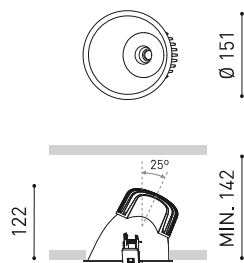

### DIMENSIONS

### D'AUTRES DONNÉES

|                           |                           |
|---------------------------|---------------------------|
| Étanchéité                | IP20                      |
| Contrôle sans fil         | Veuillez consulter        |
| Alimentation d'urgence    | Veuillez consulter        |
| Dimensions d'encastrement | Ø140 mm                   |
| Poids                     | 550 g                     |
| Poids avec emballage      | 863,1 g                   |
| Dimensions de l'emballage | 240 x 212 x 163 mm        |
| Unités par emballage      | 1                         |
| Matériaux                 | Aluminium / Polycarbonate |