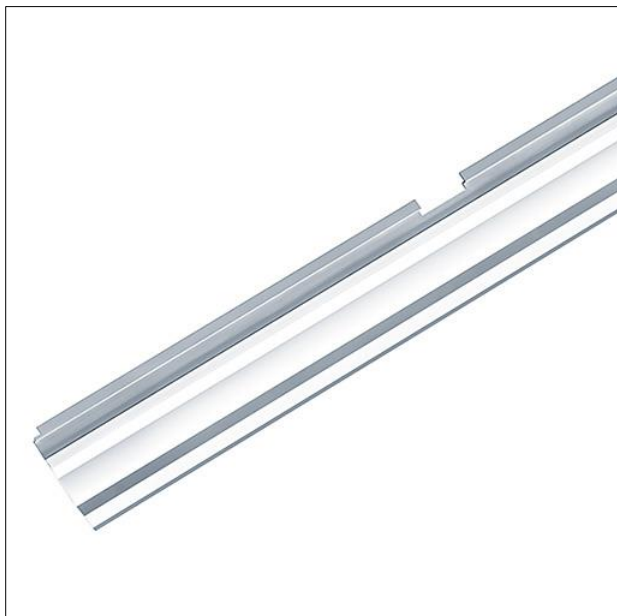

Réflecteur

Réflecteur de rechange en aluminium argent, encliquetable sans outil sur le luminaire (montage possible sur les deux côtés). Les embouts du réflecteur sont à commander séparément. Dimensions : 1000 x 84 x 2 mm. Poids : 0,3 kg

ZS_TEC_F_asym_Reflektor_silber.jpg