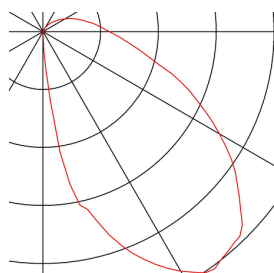

## RUSTY® SLOT 80

borne extérieure, fonte rouillée, E27, 11W max, IP44

Les lampadaires à éclairage indirect de la série RUSTY SLOT séduisent par leur aspect rouillé original. Il est obtenu par un traitement chimique spécial de l'acier FeCSi utilisé. Cela fait de chaque luminaire un objet unique et vraiment original dans votre installation. Adapté pour l'extérieur grâce à l'indice de protection IP44. Accessoires disponibles en option : piquet et boîte de connexion pour un raccordement électrique sécurisé dans le pied carré. Raccordement électrique des deux versions disponibles sur tension secteur 230V. Nous préconisons de rincer abondamment les luminaires après l'installation pour enlever le surplus de poudre de rouille. La rouille est un processus naturel, la texture et l'aspect évolue dans le temps selon l'exposition et les intempéries, c'est pourquoi chaque Rusty est unique.

## INFORMATIONS TECHNIQUES

Réf.	229411
Nombre de douilles	1
Code IP	IP 44
Montage	En saillie
Détails de montage	Sol
Tension nominale primaire	220-240V ~50/60Hz
Classe de protection	II
Puissance en watts	11 W
Coloris	rouille
Répartition de l'intensité lumineuse	asymétrique
Sortie lumineuse	direct
Longueur	12 cm
Largeur	12 cm
Hauteur	80 cm
Poids net	15.821 kg
Poids brut	16.434 kg
Page du BIG WHITE	525