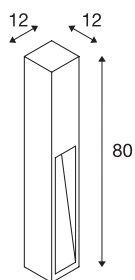

## RUSTY® SLOT 80

borne extérieure, fonte rouillée, E27, 11W max, IP44

Les lampadaires à éclairage indirect de la série RUSTY SLOT séduisent par leur aspect rouillé original. Il est obtenu par un traitement chimique spécial de l'acier FeCSi utilisé. Cela fait de chaque luminaire un objet unique et vraiment original dans votre installation. Adapté pour l'extérieur grâce à l'indice de protection IP44. Accessoires disponibles en option : piquet et boîte de connexion pour un raccordement électrique sécurisé dans le pied carré. Raccordement électrique des deux versions disponibles sur tension secteur 230V. Nous préconisons de rincer abondamment les luminaires après l'installation pour enlever le surplus de poudre de rouille. La rouille est un processus naturel, la texture et l'aspect évolue dans le temps selon l'exposition et les intempéries, c'est pourquoi chaque Rusty est unique.

## INFORMATIONS TECHNIQUES

Réf.	229411
Nombre de douilles	1
Code IP	IP 44
Montage	En saillie
Détails de montage	Sol
Tension nominale primaire	220-240V ~50/60Hz
Classe de protection	II
Puissance en watts	11 W
Coloris	rouille
Répartition de l'intensité lumineuse	asymétrique
Sortie lumineuse	direct
Longueur	12 cm
Largeur	12 cm
Hauteur	80 cm
Poids net	15.821 kg
Poids brut	16.434 kg
Page du BIG WHITE	525

## Source Préconisée

1005289	T38 E27 , ampoule LED, blanc, 8 W, 3000 K, IRC90, 240°
1005290	T38 E27 , ampoule LED, blanc, 8 W, 4000 K, IRC90, 240°