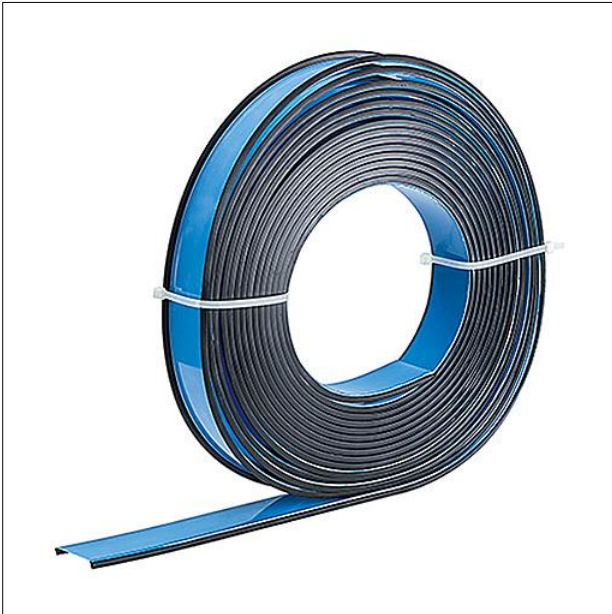

Optique

Vasque avec trous BWS, deux caches en tôle comme embouts et 2 vis. Optique en conforme à la NORME, classifié TP(a) pour SLOTLIGHT infinity Office. Vasque transparente avec deux feuilles pour un meilleur défilement $UGR < 19$ et $65^\circ < 3000 \text{ cd/m}^2$.
Dimensions : 1400 x 65 x 1 mm poids : 0,3 kg

ZS_SLI_F_Rolle.jpg