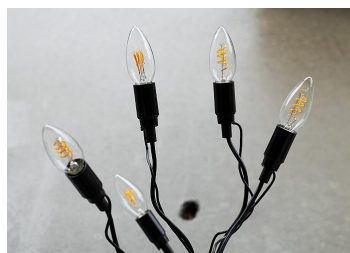

**SPIRALED Basic C35 E14 DIM 3W (20W) 190lm 822 Clair**

Numéro d'article 143315

BAI Spiraled Basic Flamme C35 E14 3W 2200K Clair 190lm (20W) Gradable 230V-240V 320° 35x100mm B35 Lampe LED Filament DÉCO

Avec la série Spiraled Basic, Bailey propose des lampes à filament LED avec le même aspect que la série Spiraled® originale mais à un prix inférieur. Ils sont bien sûr éconergétiques et ont une longue durée de vie. Spiraled® est une marque protégée. Avec le bon variateur LED, ces lampes sont dimmables. Consultez la liste des variateurs LED sur le site de Bailey. Nous recommandons le variateur mural Bailey Wonderwall.

**Attributs de Classification Générale**

Groupe ETIM	Lampes
Classe ETIM	Lampe LED
Code produit	143315
Marque	Bailey
Nom série de produits	Spiraled Basic
Type de produit	C35

### Attributs de classification

tension nominale [V]	220 - 240
courant nominal [mA]	16 - 16
facteur de puissance cos phi	0.9
puissance de la lampe [W]	3 - 3
type de tension	CA
flux lumineux [lm]	190 - 190
flux lumineux effectif selon IEC 62612 [lm]	190
efficacité lumineuse [lm/W]	63
indice de rendu des couleurs CRI	80-89
forme de la lampe	bougie
Lampe à filament	Oui
finition verre/couvercle	clair
couleur de la lumière selon EN 12464-1	chaud <3 300 K
socle	E14
couleur	blanc
température de couleur [K]	2200 - 2200
couleur du boîtier	incoloré
angle de rayonnement [°]	320 - 320
Cohérence des couleurs (McAdam-Ellipse)	SDCM6
réglable	Oui
diamètre [mm]	35
longueur [mm]	100
classe de protection (IP)	IP20
Indice d'efficacité énergétique (EEI)	0.14
Désignation de lampe	autre
classe d'efficacité énergétique	G
Nombre minimal d'opérations de commutation	15000
consommation d'énergie pondérée pour 1 000 heures [kWh]	3
durée de vie nominale moyenne [h]	15000
commande à distance possible	Non
avec télécommande	Non
Sécurité photobiologique selon EN 62471	RG0
compatible avec Apple HomeKit	Non
compatible avec Google Assistant	Non
compatible avec Amazon Alexa	Non
compatible IFTTT	Non