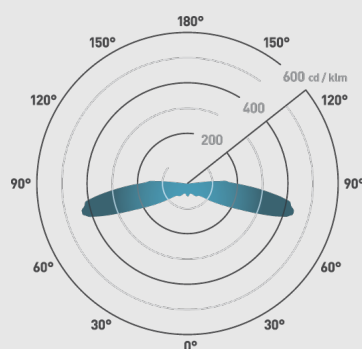

APPLIQUES DÉCORATIVES ET ÉCLAIRAGE DE MISE EN VALEUR

FICHE TECHNIQUE

ML02

Mini applique LED décorative

CARACTÉRISTIQUES

IP	IP68
Couleur LED	Couleur fixe
Dimmable	Oui Avec l'alimentation appropriée.
Entrée	350mA
Durée de vie	70 000h (L70, B10)
IRC	>70Ra or >80Ra or -
SDCM	3SDCM

INSTALLATION

Diamètre d'encastrement	26mm
Volume SDB	0
Matériaux	Inox 316
Poids	90g
Température ambiante maximale	35°C
Classe	3

PHOTOMÉTRIE @ 25 °C

Références	Puissance	Couleur	Faisceaux	lm	lm/W	lx @ 1m
ML02NW	1W	4000K	-	35	35	4
ML02BC	1W	3000K	-	24	24	3
ML0227	1W	2700K	-	23	23	3
ML02AM	1W	Ambre	-	-	-	-
ML02BL	1W	Bleu	-	-	-	-
ML02VE	1W	Vert	-	-	-	-
ML02RO	1W	Rouge	-	-	-	-

CÂBLAGE

Câble	1m de câble PTFE rouge & noir de 0,205mm², Classe III
Type de câblage	Série

ALIMENTATIONS LED

Références	Entrée	TBTS	Dimmable	Volume SDB	Min	Max
PLU35019	220-240V	Oui	Non	Hors volume	1	9
PLR35015		Oui	Non	0	1	5
JOLLY350		Oui	Oui (1-10V) et Bouton poussoir	Hors volume	1	10

ACCESSOIRES

CR135	Câble PTFE de 0,205mm²	Vendu séparément
UY2CONNECTOR	Connecteur rapide étanche IP65	Vendu séparément

COLLINGWOOD
LIGHTING

04 816 816 10
collingwoodlighting.com/FR

/collingwoodlightingfrance

/collingwoodFR

collingwoodlightingfrance

GARANTIE

7 ans de garantie prolongée disponible

CARACTÉRISTIQUES ET AVANTAGES

Idéale pour l'éclairage de balisage

Peut être utilisée pour des applications intérieures et extérieures

Le profil surélevé crée un rayonnement diffus sur les surfaces environnantes

Faisceau:

Ø38,5mm