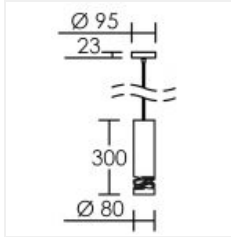

SUSP. NINA BLC A/LED 6W/3000K

Code : 4253

Caractéristiques techniques

Utilisation	intérieure
IP	IP20
IK	IK02
Classe	Classe 2 - double isolation
Résistance au feu	850°C
Nombre et type de source	LED - 1 lampe fournie
Douille / Culot	GU10

Puissance nominale / absorbée	1 x 6 W
Température de couleur	3000 K
Faisceau	36 °
Flux lumineux total	470 lm
Variation	NON
Durée de vie moyenne	15000 h
Poids net	0.95 kg