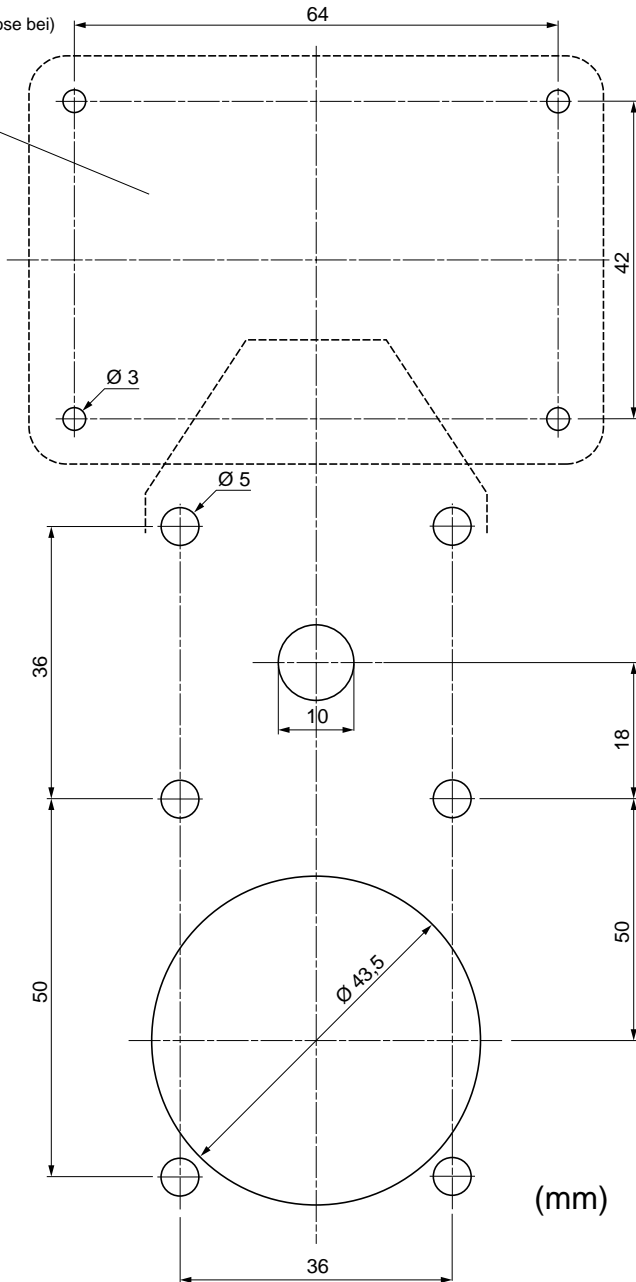

Nameplate (is enclosed)
 Etiquette de légende
 Bezeichnungsschild (liegt lose bei)
 placa indicadora
 Targhetta protaiscrizioni

K1-K2...50

 Telemecanique

W920954729011 A02 1/2