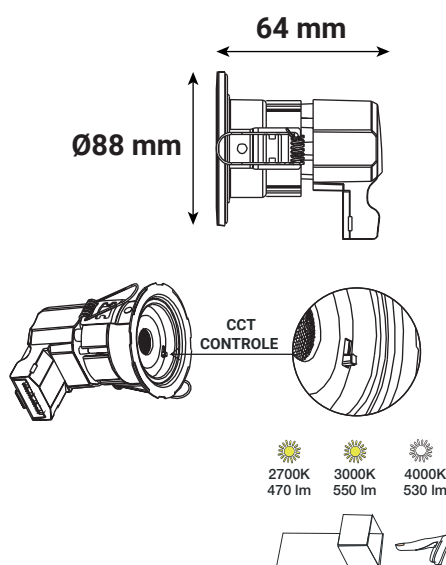

CHROMA FIXE

SPOT LED CCT BBC IP65

6W - 470 lm/2700K - 550 lm/3000K - 530 lm/4000K

Ref. 763401

Type : Spot LED CCT BBC

Finition extérieure : Blanc

Flux sortant : 2700 K - 470 lm / 3000 K - 550 lm* / 4000 K - 530 lm

Puissance absorbée : 6 W

Dimmable : Oui (Coupure de phase)

Température couleur : 2700 K - 4000 K - 5700 K

Dimensions (Ø x H) : 88 x 64 mm

Diamètre de perçage : Ø68 mm

Emballage : Boite

EAN : 3701124426765

Spot recouvrable avec isolant déroulé et pulsé

Matériaux utilisés : Alu + PC

Durée de vie : L70B50 - 50,000h

Poids Net : ≈ 0.180 Kg

Dimensions

Effectuer le changement de température de couleur uniquement lorsque le produit n'est pas sous tension

*nouveau classement énergétique conforme à la réglementation en vigueur depuis le 01/09/2021