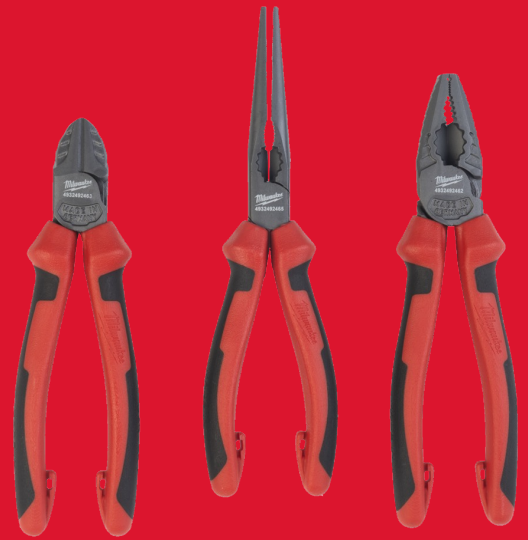

3 pc Plier Set

SET DE 3 PINCES

- Joint usiné avec précision pour une transmission de force maximale avec un effet de levier optimal pour un travail facile et sans effort.
- Une clé à oeil intégrée pour resserrer ou desserrer les boulons (M8 à M10)
- Bords tranchants durcis par induction pour couper les matériaux les plus durs
- Surface de finition en titane gris et garanti un maximum de résistance à la corrosion.
- Design de la poignée fait en 2 parties pour une utilisation confortable et une meilleure prise
- Une plieuse et un porte clou sont intégrés dans la zone de prise
- Trou à lanière pour une utilisation en hauteur avec la gamme EPI de Milwaukee

Article Number	4932492773
Conditionné par	3
Contenu	1 x Pince universelle - 180 mm (4932492462), 1 x Pince à bec long - 205 mm (4932492465), 1 x Pince coupante diagonale - 160 mm (4932492463)
Poids (kg)	0.660