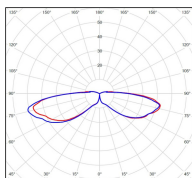

## Données techniques

Tension nominale	230V AC
Plage de tension d'entrée	230 - 250 V AC
Driver output	-
Alimentation output	-
Classe	1
IP	44
IK	-
Diffuseur	Polycarbonate
Paralume	-
Source	E27
Température de couleur réelle	-
Flux total sortant	- lm
Consommation totale	- W
Classe énergétique	Classe de la lampe (non fournie)
Efficacité lumineuse	-
IRC	-
SDCM	-
Espacement conseillé (PMR Emoy - 20 lux)	3,5 m
Hauteur de placement	1 m
Largeur du placement	1,5 m
Optique	-
Dimmable	-
Ta	-
Durée de vie LED	-
Plage de température ambiante	-10 ~50°C
UGR	-
ULR	-
Distorsion harmonique THDI	-
Fixation	Oui
Détection	Non
Avec prise IP55	Oui

## Données logistiques

Dimensions du modèle	H.1059 L.316 P.316
Poids net	2.800 Kg
Poids brut	4.240 Kg
Dimensions colis 1	H.1100 L.190 P.190
Dimensions colis 2	H.370 L.370 P.230