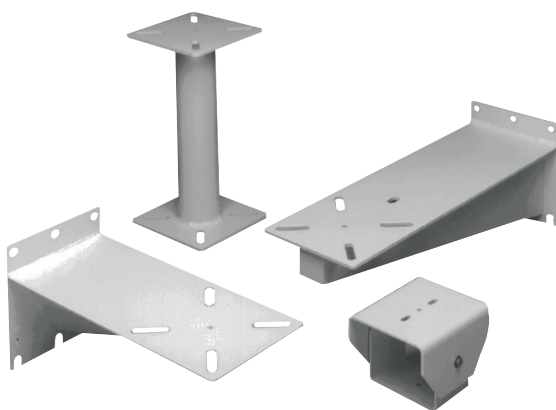

LTC 921x, LTC 922x - Supports de montage polyvalents

www.boschsecurity.fr

BOSCH

Des technologies pour la vie

Informations de commande

LTC 9224/00 - Support de montage polyvalent

610 mm, charge max. 90,6 kg debout, finition gris clair
Numéro de commande **LTC 9224/00**

LTC 9216/00 - Support de montage polyvalent

409 mm, charge max. 45,3 kg, finition gris clair
Numéro de commande **LTC 9216/00**

LTC 9228/00 - Support de montage polyvalent

pour supports LTC 9216/00 et LTC 9222/00, charge max. 45,3 kg, support avec bride
Numéro de commande **LTC 9228/00**

LTC 9225/00 - Système de montage sur mât

charge max. 45,3 kg, montage sur mât, finition gris clair
Numéro de commande **LTC 9225/00**

LTC 9226/00 - Support de montage polyvalent

pour LTC 9216 et LTC 9222, charge max. 45,3 kg, support de montage en angle, finition gris clair
Numéro de commande **LTC 9226/00**