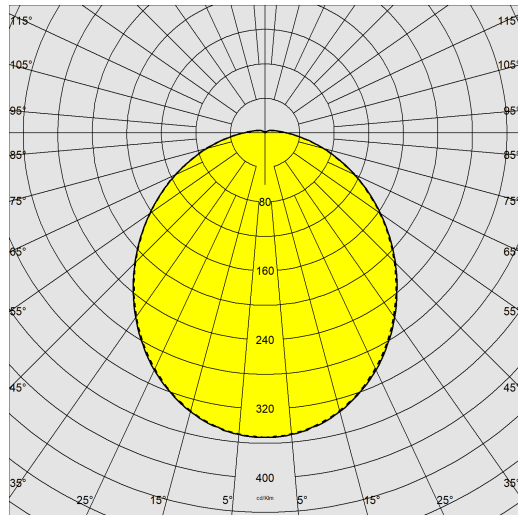

Tortuga SEC centralisée

Code: 22042410-0050

INFORMATIONS GÉNÉRALES

Article	Tortuga SEC centralisée
Code	22042410-0050

DIMENSIONS ET POIDS

Hauteur (mm)	83 mm
Diamètre (Ø) (mm)	305 mm
Poids (Kg)	0.652 kg

CARACTÉRISTIQUES ÉLECTRIQUES ET CONTRÔLES

DONNÉES PHOTOMÉTRIQUES

Source lumineuse	LED
CRI	>80
Flux lumineux (sortant) (lm)	1436 lm
Puissance absorbée (totale) (W)	17 W
CCT	3000 K
Efficacité lumineuse (lm/W)	84 lm/W
Low Flicker	luminaire with very low flicker: evenly distributed light for greater visual safety.
Maintien du flux lumineux LED	40000 hr, L 70, B 50