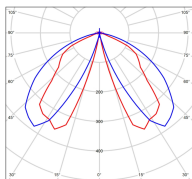

Tetra

catalogue 2020 p. 48

réf. 162221023

EAN. 3663660249881

Modèle 4

Données techniques

Tension nominale	230V AC
Plage de tension d'entrée	100 - 240 V AC
Classe	1
IP	65
IK	10
Diffuseur	Polycarbonate clair
Paralume	Non
Source	Module LED intégré
Température de couleur réelle	2700°K warm white SYM
Flux total sortant	797 lm
Consommation totale	12 W
Classe énergétique	-
Efficacité lumineuse	66
IRC	>80
SDCM	5

Espacement
conseillé 8 m
(PMR Emoy - 20 lux)
Hauteur de placement 1 m
Largeur du placement 2 m

Dimmable	Non
Ta	-
Durée de vie LED	-
Plage de température ambiante	-10 ~50°C
UGR	-
ULR	1.0%
Groupe de risque photobiologique	RG0
Fixation	Oui
Détection	Non
Avec prise IP55	Non

[Notice d'installation à télécharger](#)

Matières et finitions

Matières	aluminium
Couleur	Gris métal - 023

Données logistiques

Dimensions du modèle	H.1100 L.170 P.100
Poids net	6.120 Kg
Poids brut	7.220 Kg
Dimensions colis 1	H.1140 L.200 P.130