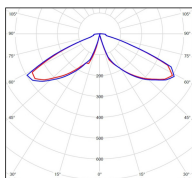

Avenue 3

catalogue 2020 p. 258

réf. 103007067

EAN. 3663660193153

Modèle 3

Données techniques

Tension nominale	200 à 240 - 50/60Hz
Plage de tension d'entrée	230 - 250 V AC
Driver output	-
Alimentation output	-
Classe	1
IP	44
IK	-
Diffuseur	Verre clair
Paralume	-
Source	E27
Température de couleur réelle	-
Flux total sortant	- lm
Consommation totale	- W
Classe énergétique	Classe de la lampe (non fournie)
Efficacité lumineuse	-
IRC	-
SDCM	-
Espacement conseillé	7 m
(PMR Emoy - 20 lux)	
Hauteur de placement	2,5 m
Largeur du placement	2,5 m
Optique	-
Dimmable	-
Ta	-
Durée de vie LED	-
Plage de température ambiante	-10 ~50°C
UGR	-
ULR	-
Distorsion harmonique THDI	-
Fixation	Oui
Détection	Non
Avec prise IP55	Non

Données logistiques

Dimensions du modèle	H.1009 L.282 P.563
Poids net	5.760 Kg
Poids brut	9.060 Kg
Dimensions colis 1	H.1040 L.560 P.350

Certifications et garanties

CE	Oui
UL	Non
EAC	Oui
RoHS	Oui
ENEC	Non
Anti-corrosion	25 ans (sur Aluminium)
Technique	5 ans
Electronique	5 ans