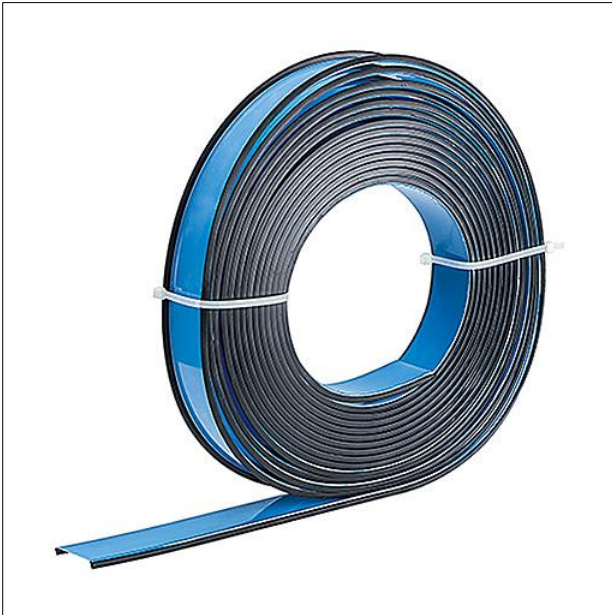

## Optique

Optique en Polycarbonate (PC) classé TP(a) conformément à la norme pour SLOTLIGHT infinity Office. Vasque transparente avec deux feuilles pour améliorer le défilement  $UGR < 19$  et  $65^\circ < 3000 \text{ cd/m}^2$ . Dimensions : 1250 x 65 x 1 mm poids : 0,3 kg

ZS\_SLI\_F\_Rolle.jpg