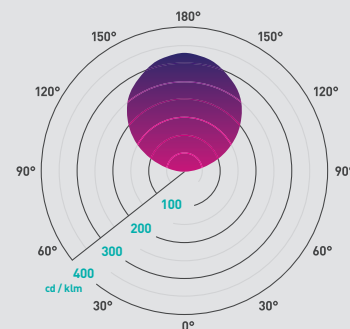

4000K 150°
Retrouvez tous les diagrammes sur collingwoodlighting.com

5m (point de coupe tous les 100mm)

12mm

Ce luminaire comporte des lampes à LED intégrées.

Les lampes de ce luminaire ne peuvent pas être changées.

LED

A++
A+
A
C
D
E

874/2012