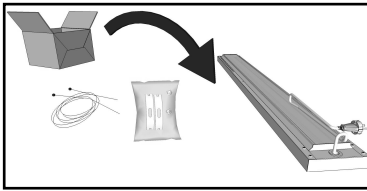

PUNCH 3 MSP

THORN

LIGHTING PEOPLE

[CZ] Montážní návod
 [CN] 安装说明书
 [DE] Montageanleitung
 [DK] Monteringsvejledning
 [EE] Paigaldusjuhend
 [FI] Asennusohje
 [FR] Notice de montage
 [HR] Uputstvo za montažu
 [HU] Szerelési útmutató
 [IT] Istruzioni di montaggio
 [LT] Montavimo Instrukcijos