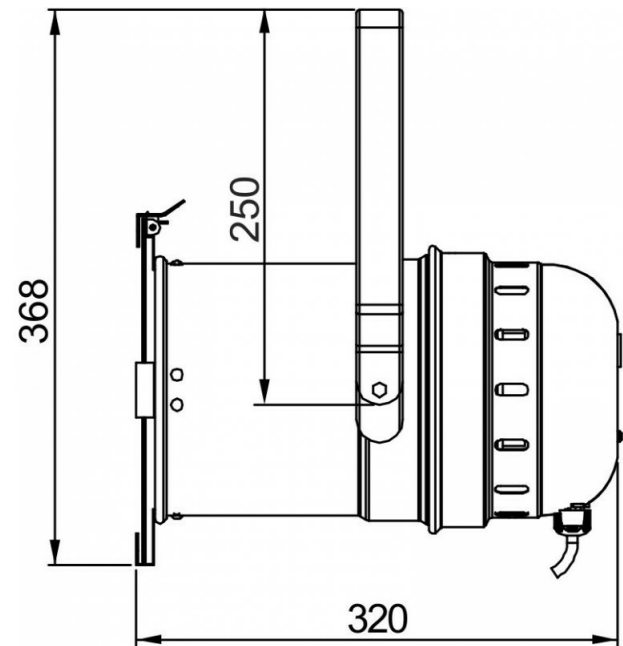

## SPECIFICATIONS

<b>Général : Usage</b>	DJ & Club, Stage & Rental
<b>Général : Dimensions (cm)</b>	-
<b>Général : Poids (kg)</b>	2.8
<b>Général : Alimentation</b>	AC 100 - 240V, 50/60Hz
<b>Général : Etiquette "énergie"</b>	Non
<b>Général : Consommation d'énergie W-</b>	-
<b>Général : Couleur</b>	black
<b>Général : Ecran</b>	LCD
<b>Général : Fixation</b>	-
<b>Général : IP rating</b>	indoor
<b>Contrôle : manuelle</b>	Non
<b>Contrôle : Master/Slave</b>	oui
<b>Contrôle : DMX M/E</b>	Non
<b>Contrôle : autonome</b>	automatic
<b>Contrôle : Type commande a distance inclus</b>	-
<b>Contrôle : Type commande a distance en option</b>	-
<b>Contrôle : programmable</b>	Non
<b>Contrôle : mise à jour du logiciel</b>	Non
<b>Contrôle : canaux dmx maximale</b>	2
<b>Lumière : lamp socket</b>	Non
<b>Lumière : Lux</b>	-
<b>Lumière : lumen</b>	-
<b>Lumière : lampe</b>	COB
<b>Lumière : température de couleur min. (K)</b>	3200
<b>Lumière : température de couleur max. (K)</b>	3200
<b>Lumière : CRI</b>	85
<b>Lumière : couleurs</b>	Blanc chaud
<b>Lumière : mélanger les couleurs</b>	Non
<b>Lumière : gobos fixes</b>	-
<b>Lumière : gobos tournant</b>	-
<b>Lumière : focus</b>	None
<b>Lumière : zoom</b>	None
<b>Lumière : iris</b>	Non
<b>Lumière : prisme ( # facettes + tournant o/n )</b>	-
<b>Lumière : angle faisceau (°) min.</b>	60
<b>Lumière : angle faisceau (°) max.</b>	60
<b>Lumière : taux de rafraîchissement min. (kHz)</b>	3.6
<b>Lumière : taux de rafraîchissement max. (kHz)</b>	3.6
<b>Connexion : entrée</b>	3 pin XLR
<b>Connexion : sortie</b>	3 pin XLR
<b>Brand</b>	BRITEQ
<b>EANCode</b>	5420025644112
<b>Discontinued</b>	Non