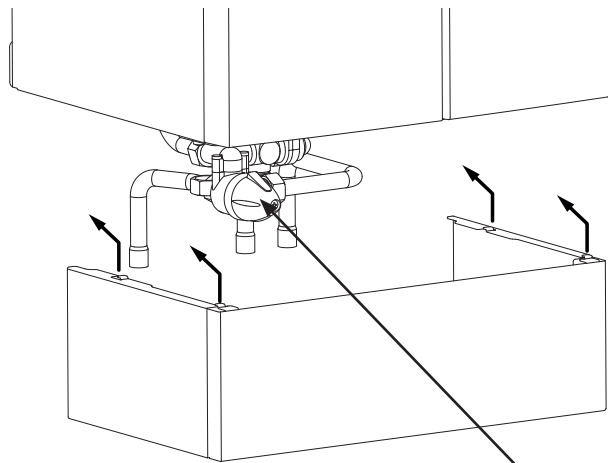

ES : Para cualquier pedido de piezas de recambio, indicar: el tipo y la referencia del aparato, la designación y el código de artículo de la pieza.

	T°
3	≈ 30°C
4	≈ 38°C
5	≈ 48°C
Max	≈ 56°C

N°	Code	Désignation / Designation / Designación	Type	Qté
1	188285	Mitigeur / Mixer / Mezclador		01
2	182854	Tuyauterie eau réseau / Cold water pipe / Tubería de agua de red		01
3	182853	Tuyauterie arrivée ballon / Solar tank pipe / Tubería del acumulador		01
4	182855	Tuyauterie sortie ECS / DHW outlet pipe / Tubería de salida ACS		01
5	182852	Tuyauterie ECS chaudière / DHW boiler pipe / Tubería ACS caldera		02
6	142723	Joint torique/ O-ring seal / Junta tórica	15.82x2.62	07
7	913906	Côté gauche / Left panel / Lateral izquierdo		01
8	913905	Côté droit / Right panel / Lateral derecho		01
9	937354	Façade / Front panel / Fachada		01