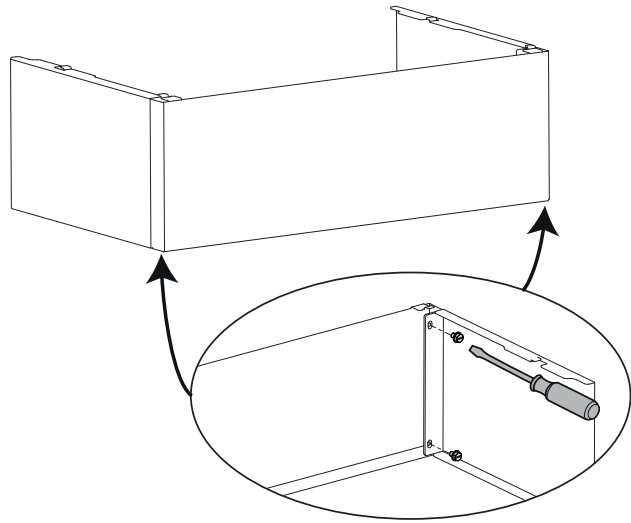

ES : Para cualquier pedido de piezas de recambio, indicar: el tipo y la referencia del aparato, la designación y el código de artículo de la pieza.

	T°
3	≈ 30°C
4	≈ 38°C
5	≈ 48°C
Max	≈ 56°C

N°	Code	Désignation / Designation / Designación	Type	Qté
1	188285	Mitigeur / Mixer / Mezclador		01
2	182854	Tuyauterie eau réseau / Cold water pipe / Tubería de agua de red		01
3	182853	Tuyauterie arrivée ballon / Solar tank pipe / Tubería del acumulador		01
4	182855	Tuyauterie sortie ECS / DHW outlet pipe / Tubería de salida ACS		01
5	182852	Tuyauterie ECS chaudière / DHW boiler pipe / Tubería ACS caldera		02
6	142723	Joint torique/ O-ring seal / Junta tórica	15.82x2.62	07
7	913906	Côté gauche / Left panel / Lateral izquierdo		01
8	913905	Côté droit / Right panel / Lateral derecho		01
9	937354	Façade / Front panel / Fachada		01