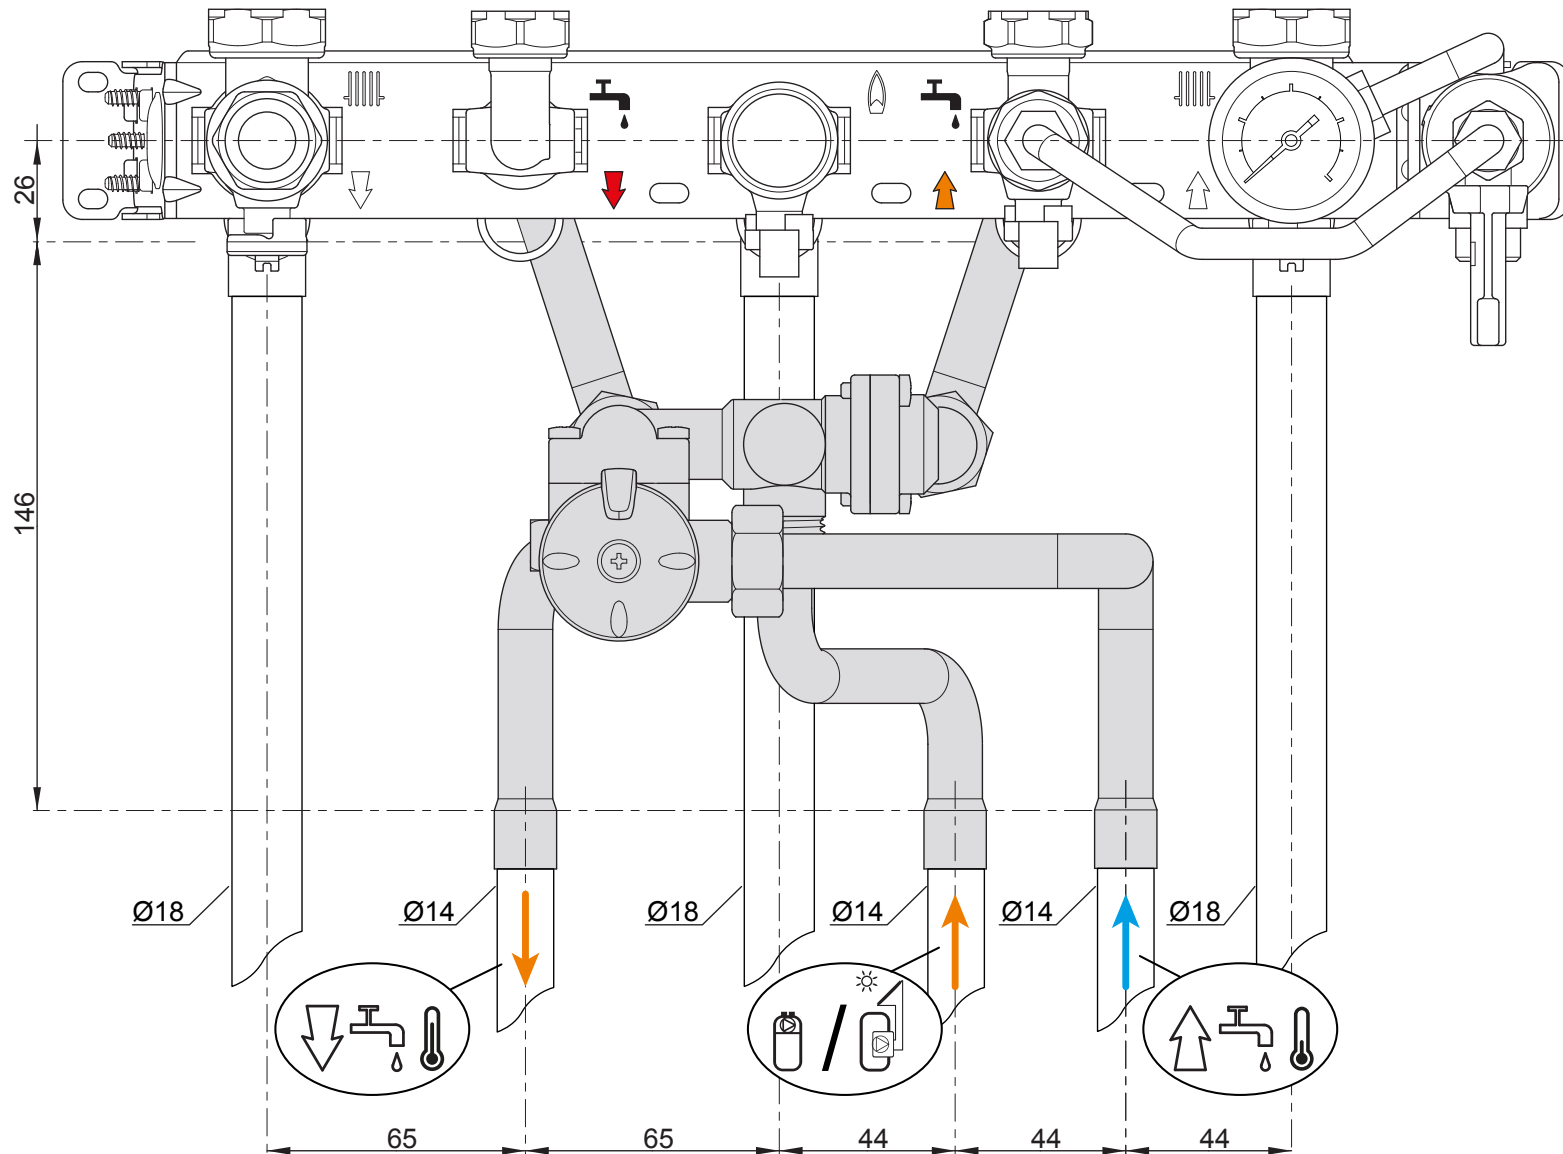

Kit série CESI / CETHI pour chaudière murale

www.atlantic.fr

réf. 074272

Combi solar/thermodynamic diverter kit for wall mounted gas boiler

Kit solar/bomba de calor para ACS para caldera mural

www.thermor.es

Pièces détachées / Spare parts / Piezas de recambio

FR : Pour toute commande de pièces détachées, indiquer : le type et le code de l'appareil, la désignation et le code de la pièce.

EN : For all spare part orders, state: the appliance type and reference, the part name and reference.

ES : Para cualquier pedido de piezas de recambio, indicar: el tipo y la referencia del aparato, la designación y el código de artículo de la pieza.

	T°
3	≈ 30°C
4	≈ 38°C
5	≈ 48°C
Max	≈ 56°C

N°	Code	Désignation / Designation / Designación	Type	Qté
1	188285	Mitigeur / Mixer / Mezclador		01
2	182854	Tuyauterie eau réseau / Cold water pipe / Tubería de agua de red		01
3	182853	Tuyauterie arrivée ballon / Solar tank pipe / Tubería del acumulador		01
4	182855	Tuyauterie sortie ECS / DHW outlet pipe / Tubería de salida ACS		01
5	182852	Tuyauterie ECS chaudière / DHW boiler pipe / Tubería ACS caldera		02
6	142723	Joint torique/ O-ring seal / Junta tórica	15.82x2.62	07
7	913906	Côté gauche / Left panel / Lateral izquierdo		01
8	913905	Côté droit / Right panel / Lateral derecho		01
9	937354	Façade / Front panel / Fachada		01