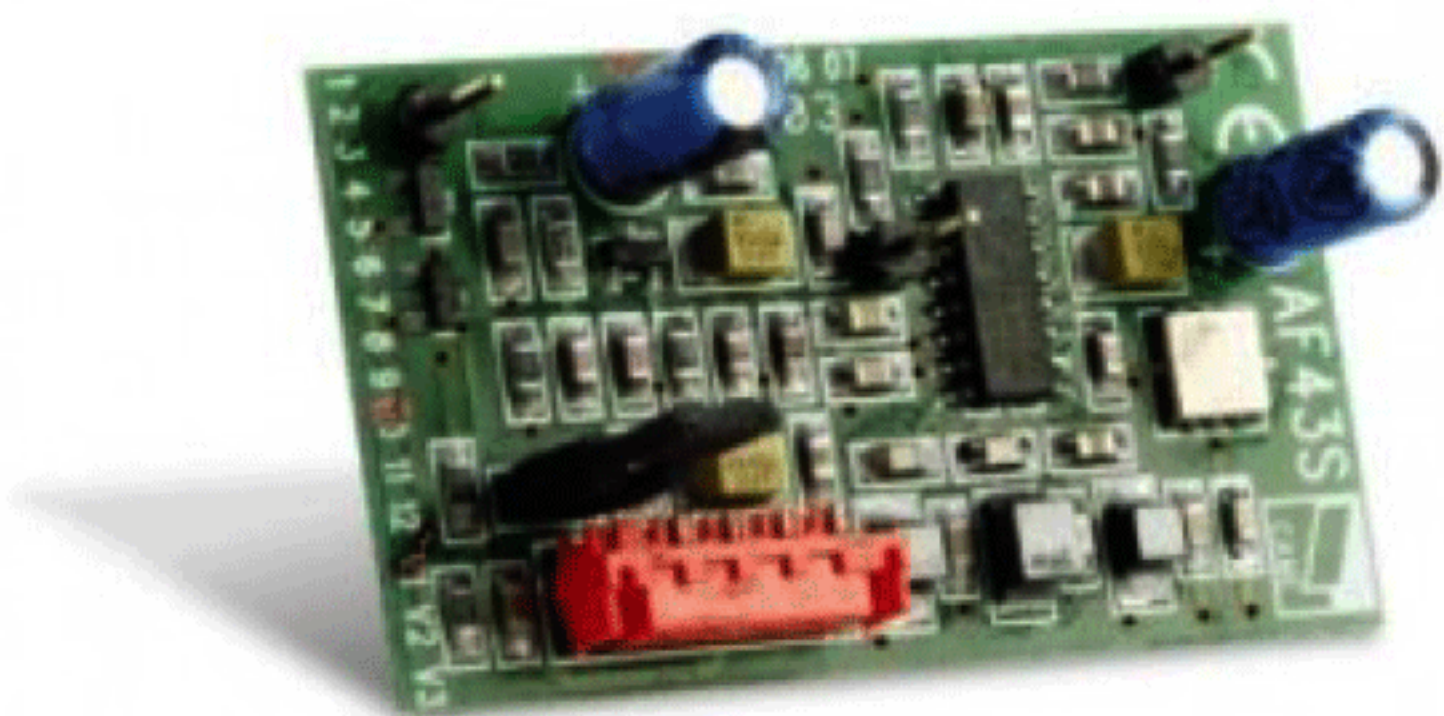

Carte Radio embrochable en 868 Mhz (CAME AF868)

Réf : CAME_AF868

Carte Radio embrochable en 868 Mhz

Détails

Carte Radio embrochable en 868 Mhz (CAME AF868)

Informations complémentaires

Marque	CAME
---------------	------