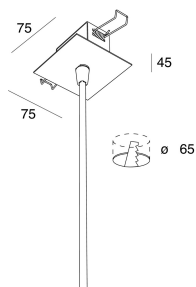

MOUNTING ACCESSORIES

P-30: ROSONE CARTON. ALIM L=1200 3P BIA

103319.01

P-30: ROSONE LATER. ALIM L=1200 3P BIA

103320.01

Novalux S.r.l. via Marzabotto, 2 40050 Funo di Argelato (BO) Italy
Tel: +39 051 860558 · Fax +39 051 6647859 · Mail: info@novalux.it · VAT number 00536541204 · novalux.com
Company subject to the management and coordination by SLV GmbH