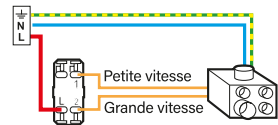

12 mm
Fil rigide section 1,5 mm²

- N (neutre) = bleu
- L (phase) = tout sauf bleu et vert/jaune
- ⊥ (terre) = vert/jaune

FABRIQUÉ
EN FRANCE