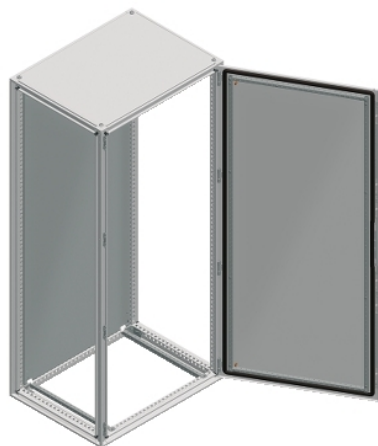

Fiche produit

Caractéristiques

NSYSF16680

Spacial SF - cellule - 1 porte - sans châssis -
assemblé - 1600x600x800mm

Principales

Gamme	Spacial
Extended range	Spacial SF
Application	Polyvalent
Type de produit ou équipement	Enveloppe juxtaposable
Hauteur nominale de l'enveloppe	1600 mm
Largeur nominale de l'enveloppe	600 mm
Profondeur nominale de l'enveloppe	800 mm
Installation du coffret	Posé au sol
Composition de l'appareil	2 rails coulissants 4 support de platine de montage 1 structure 1 porte 1 système de verrouillage à poignée: porte 1 panneau arrière 1 toit

Complémentaires

Type de structure	Formé à partir d'une section unique Montants verticaux reliés aux cadres supérieur et inférieur Panneaux et portes intégrés à la structure Structure perforée avec pas de 25 mm
Type de porte	Pleine avant
Nombre de portes	Avant: 1 porte(s)
Ouverture de porte	Réversible (120 °)
Type de verrou	Serrure à 4 points, poignée avec insert à double barre 5 mm porte avant
Type de châssis plein	Sans châssis plein
Type de plaque passe-câbles	Sans plaque presse-étoupe
Accessibilité	Avant Côtés du boîtier Arrière
Pièces amovibles	Porte par vis charnière Panneau arrière par vis Toit par vis Support de platine de montage par vis Rail coulissant par vis
Matière	Encadrement: acier galvanisé Montants: acier galvanisé Porte: tôle d'acier Panneaux: tôle d'acier Charnière: zamak Poignée: polyamide 6 avec 30 % de fibre de verre
Finition de surface	Poudre époxy-polyester
Couleur	Enveloppe: gris (RAL 7035) Poignée: noir (RAL 9005)
Poids du produit	100,7 kg

Environnement

Normes	CEI 62208
Degré de protection IP	IP55 se conformer à CEI 60529
Tenue aux chocs IK	IK10 se conformer à CEI 62262

Emballage

Poids de l'emballage (Kg)	100,700 kg
Hauteur de l'emballage 1	1730,000 mm
Largeur de l'emballage 1	645,000 mm
Longueur de l'emballage 1	890,000 mm