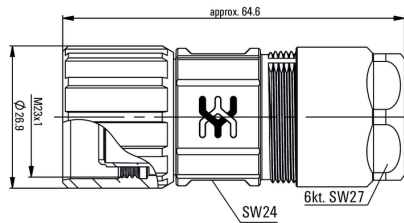

Fiche de données

SAI-M23-GS-7/12

Weidmüller Interface GmbH & Co. KG
Klingenbergstraße 26
D-32758 Detmold
Germany

www.weidmueller.com

Dessins

Dessin coté