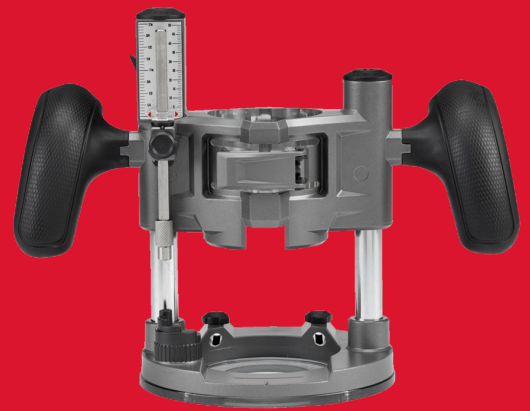

TRA-2

EMBASE PLONGEANTE

- Embase plongeante pour affleureuse M18 FTR ET M18 FTR8

Article Number	4932480544
Conditionné par	1
Poids (kg)	1.6