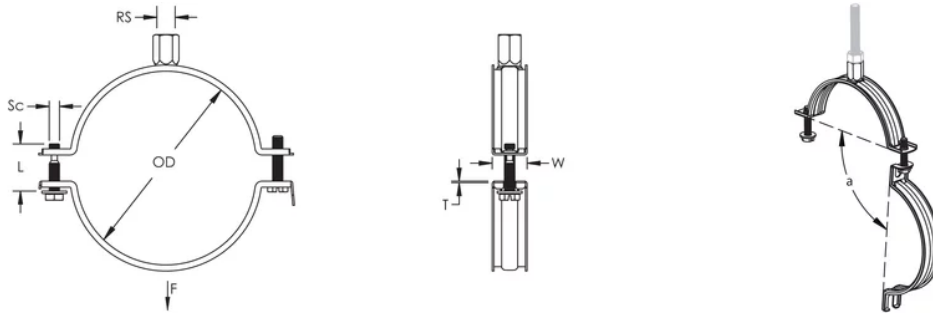

Quick locking system easily closes with one hand (sizes up to 600 mm)

La vis innovante du système de verrouillage rapide est captive lui évitant de tomber durant l'installation

Les vis ont une tête multi-fonction compatible avec embouts de vissage plat, cruciforme et douille hexagonale

Les oreilles allongées du collier augmentent le dégagement pour les outils et facilitent le serrage des vis

L'écrou de montage peut être fixé sur la tige filetée M8 ou M10, ce qui simplifie la manutention du matériel

CARACTÉRISTIQUES DU PRODUIT

Article Number: 586526

Material: Acier

Finish: Électrozingué

Temperature: -50 à 110-°C

Outer Diameter: 1000-mm

Rod Size: M8;M10

Width: 23-mm

Épaisseur: 2-mm

Screw Diameter: M6

Screw Length: 40-mm

Static Load: 1400 N

DIAGRAMS

AVERTISSEMENT

Les produits nVent doivent être installés et utilisés conformément aux consignes figurant dans les fiches d'instructions et les documents de formation des produits nVent. Les fiches d'instructions sont disponibles à l'adresse suivante: www.nvent.com et auprès de votre représentant du service client nVent. Une mauvaise installation, une utilisation incorrecte, une application erronée ou toute autre forme de non-respect scrupuleux des instructions et avertissements de nVent peuvent entraîner un dysfonctionnement du produit, des dommages matériels, des lésions corporelles graves et le décès et/ou annuler votre garantie.