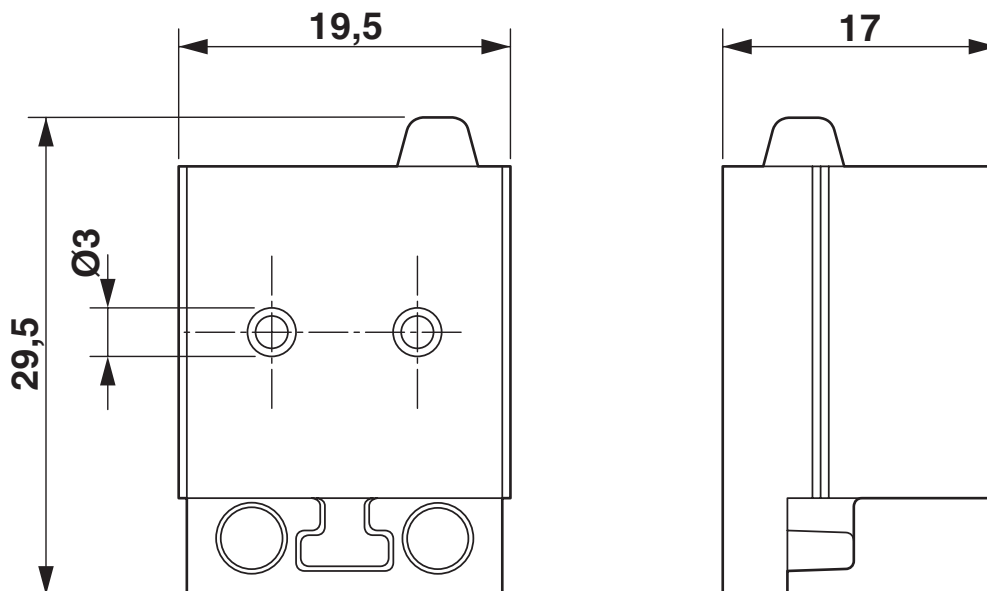

CES-SRG-BK-2X3 - Embout de câble

1410398

<https://www.phoenixcontact.com/fr/produits/1410398>

Dessins

Dessin coté

Dessin coté