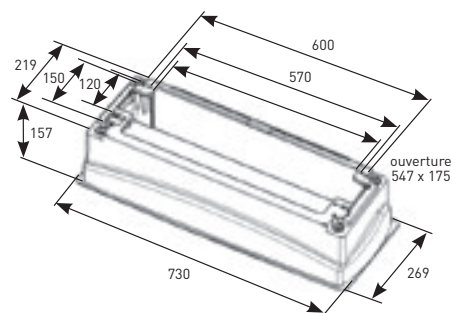

Type 3

Constitution

- Cuve, amovible en partie basse, divisée en 2 compartiments indépendants, chacun pouvant recevoir un panneau bois 250 x 800 mm.
- 2 portes à articulation avec axe vertical et ouverture à 180°. Verrouillage en 2 points, par quart de tour triangle pour la porte gauche et par serrure à clé pour la porte de droite. Porte de gauche avec hublot pour la lecture du compteur.

Fixation

Sur socle SMC (hauteur 150 mm). Ce socle peut quant à lui être fixé au sol à l'aide de l'accessoire de pieds réglables.

Réf. 0980.092

Son installation contre un mur (adossable) peut être réalisée en découpant la nervure arrière (une rainure permet de guider la découpe réalisée sur chantier).

Coffret S17 T3

Nom. ERDF 69.80.008

Réf. 0273.011

(Compteur, disjoncteur et relais non fournis)

Installation

Les coffrets S17 Type 2 et Type 3 peuvent être utilisés également en tant que :

- Coffret vidéocom,
- Armoire de commande (enveloppe vide) à usages divers.

Socle pour coffret S17 T3

Nom. ERDF 69.80.011

Réf. 0273.066

Références

	Nom. ERDF	Réf.	
		Couleur beige	Couleur grise
COFFRETS S17 - TYPE 2			
Coffret sans panneau	69.80.064		0275.000
Coffret sans panneau - Porte à serrure triangle			0275.001
Coffret avec panneau et capot de coupe-circuit	69.80.001		0272.011
Coffret vide - Porte sans hublot - Serrure rectangle			0710.211
Coffret vide - Porte sans hublot avec téléreport - Serrure rectangle			0710.212
Panneau avec capot de coupe-circuit	69.80.081	0274.013	
Porte équipée avec hublot			0927.001
C/C unipolaire 45/60 A avec 2 étriers serre-câble	69.40.518	0221.088	
C/C unipolaire 45/60 A avec patte amovible	69.40.508	0221.068	
COFFRETS S17 - TYPE 3			
Coffret S17 type 3 vide - 2 compartiments	69.80.008	0273.011	
Coffret S17 type 3 - 2 panneaux	69.80.003	0273.019	
Panneau bois nu			0274.010
Panneau avec capot de coupe-circuit	69.80.081		0274.013
Socle pour coffret S17 type 3 (sans pieds)	69.80.011	0273.066	