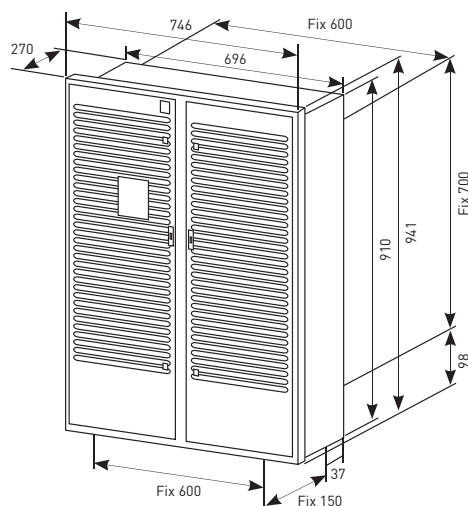

Type 3

Constitution

- Cuve, amovible en partie basse, divisée en 2 compartiments indépendants, chacun pouvant recevoir un panneau bois 250 x 800 mm.
- 2 portes à articulation avec axe vertical et ouverture à 180°. Verrouillage en 2 points, par quart de tour triangle pour la porte gauche et par serrure à clé pour la porte de droite. Porte de gauche avec hublot pour la lecture du compteur.

Fixation

Sur socle SMC (hauteur 150 mm). Ce socle peut quant à lui être fixé au sol à l'aide de l'accessoire de pieds réglables.

Réf. 0980.092

Son installation contre un mur (adossable) peut être réalisée en découpant la nervure arrière (une rainure permet de guider la découpe réalisée sur chantier).

Coffret S17 T3

Nom. ERDF 69.80.008

Réf. 0273.011

(Compteur, disjoncteur et relais non fournis)

Installation

Les coffrets S17 Type 2 et Type 3 peuvent être utilisés également en tant que :

- Coffret vidéocom,
- Armoire de commande (enveloppe vide) à usages divers.

Socle pour coffret S17 T3

Nom. ERDF 69.80.011

Réf. 0273.066

Références

	Nom. ERDF	Réf.	
		Couleur beige	Couleur grise
COFFRETS S17 - TYPE 2			
Coffret sans panneau	69.80.064		0275.000
Coffret sans panneau - Porte à serrure triangle			0275.001
Coffret avec panneau et capot de coupe-circuit	69.80.001		0272.011
Coffret vide - Porte sans hublot - Serrure rectangle			0710.211
Coffret vide - Porte sans hublot avec téléreport - Serrure rectangle			0710.212
Panneau avec capot de coupe-circuit	69.80.081	0274.013	
Porte équipée avec hublot			0927.001
C/C unipolaire 45/60 A avec 2 étriers serre-câble	69.40.518	0221.088	
C/C unipolaire 45/60 A avec patte amovible	69.40.508	0221.068	
COFFRETS S17 - TYPE 3			
Coffret S17 type 3 vide - 2 compartiments	69.80.008	0273.011	
Coffret S17 type 3 - 2 panneaux	69.80.003	0273.019	
Panneau bois nu			0274.010
Panneau avec capot de coupe-circuit	69.80.081		0274.013
Socle pour coffret S17 type 3 (sans pieds)	69.80.011	0273.066	