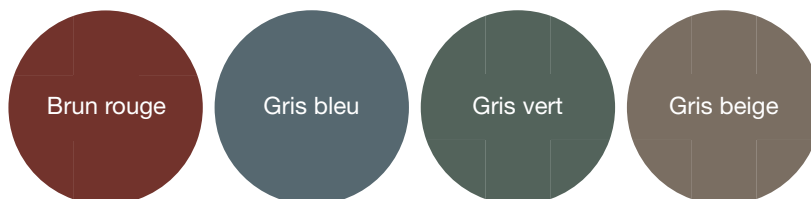

Pour tout autre coloris, nous consulter.