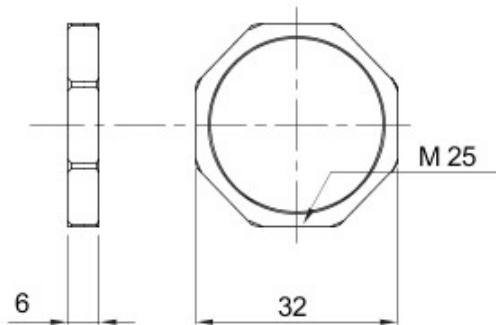

Couleur	Gris RAL 7035	Matière	Nylon
Pas	M25	Description	Ecrous de fixation
Type	Hexagonal	Electrocod	36B

DIMENSIONS

GEWISS S.A.S. 1, Rue du Rio Salado 91940
Les Ulis Cedex
Tel : +33 1 64 86 80 80

www.gewiss.com
www.gewiss@gewiss.fr
Dernière mise à jour 21/02/2020