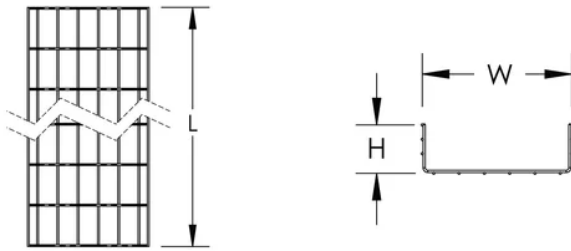

### CARACTÉRISTIQUES DU PRODUIT

Article Number: 825070

Material: Acier au carbone

Finish: Électrozingué

Longueur: 3000-mm

Height: 150-mm

Width: 600-mm

Unit Weight: 10,65-kg

## DIAGRAMS