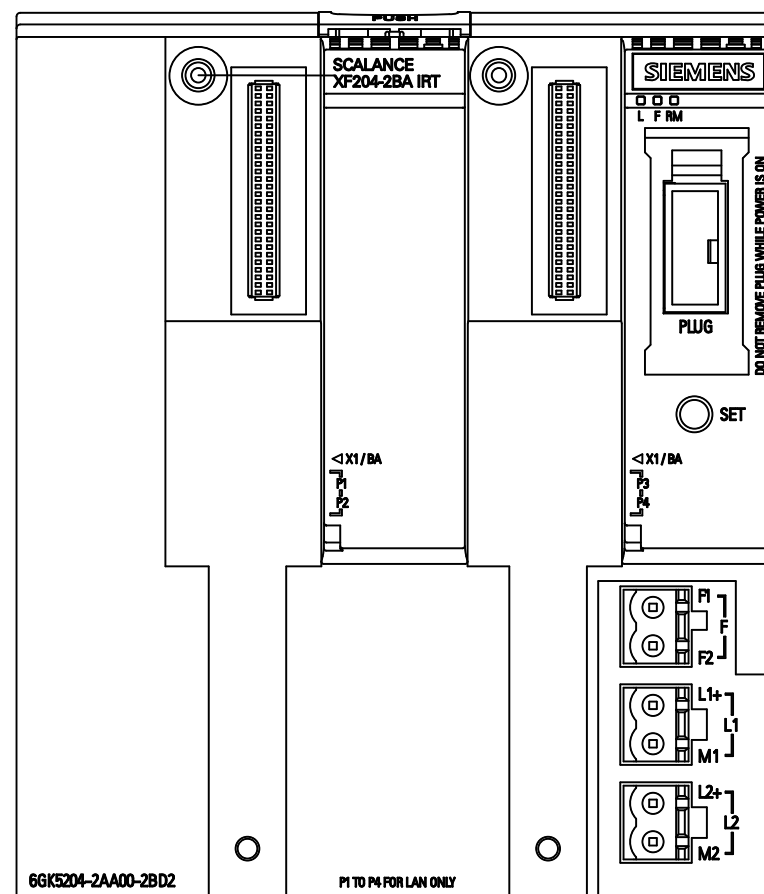

Unten / Bottom

Vorne offen / Front open

Vorne / Front

Links / Left

Oben / Top

Alle Bemessungswerte sind in Millimeter (mm) angegeben.
All dimensions are in millimeters (mm).

SIEMENS	6GK52022BH002BD2_001	
	Format / Size: DIN A2	Maßstab / Scale: 1:1