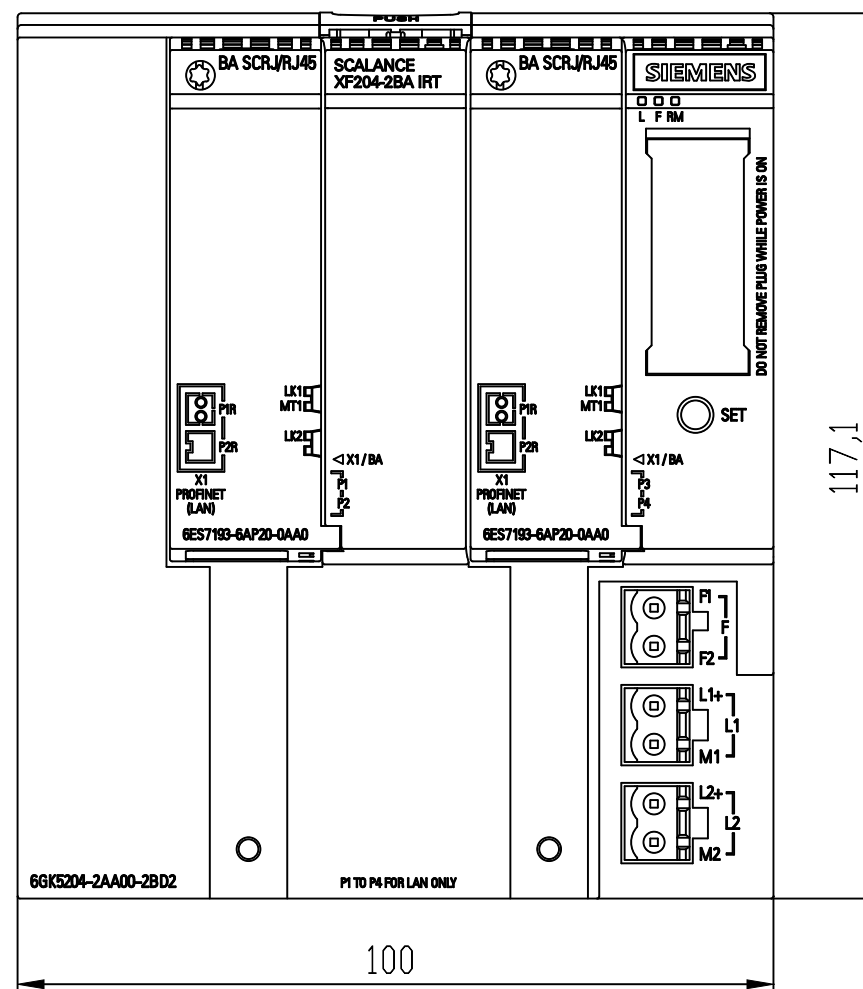

Unten / Bottom

Vorne offen / Front open

Vorne / Front

Links / Left

Oben / Top

Alle Bemessungswerte sind in Millimeter (mm) angegeben.
All dimensions are in millimeters (mm).

SIEMENS	6GK52022BH002BD2_001	
	Format / Size: DIN A2	Maßstab / Scale: 1:1