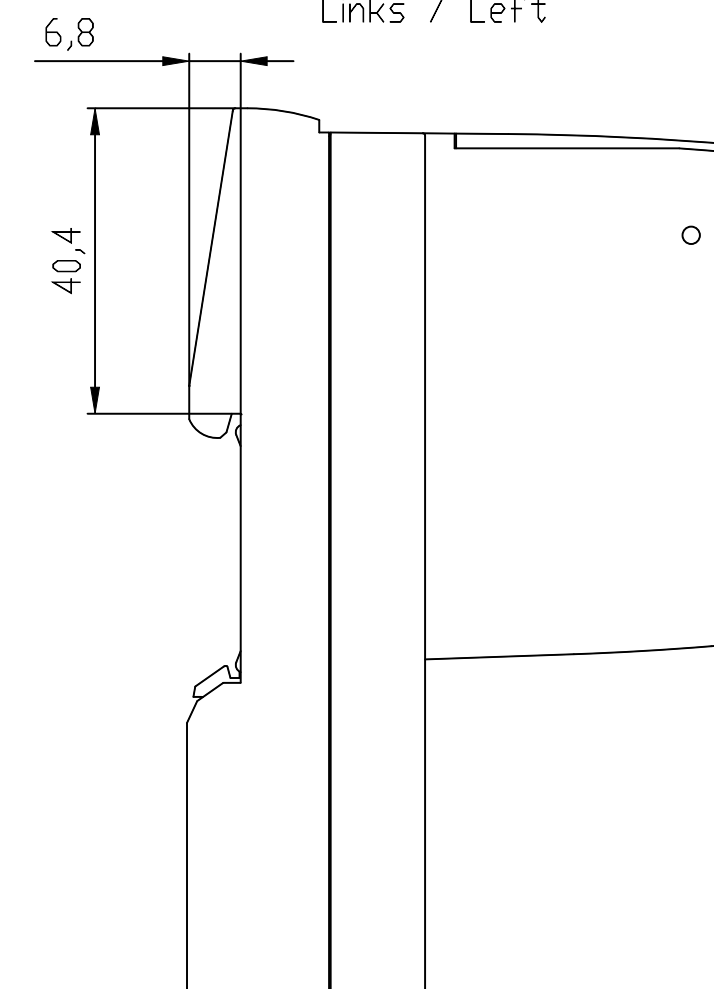

Unten / Bottom

Vorne offen / Front open

Vorne / Front

Links / Left

Oben / Top

Alle Bemessungswerte sind in Millimeter (mm) angegeben.
All dimensions are in millimeters (mm).

SIEMENS	6GK52022BH002BD2_001	
	Format / Size: DIN A2	Maßstab / Scale: 1:1