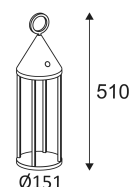

CODE	COULEUR	MATIÈRE	DC	LED	T° (K)	LED Lumen	System Lumen
OU399WW24	ANTHRACITE	FONTE D'ALUMINIUM	DC 3,7V	2W	3000K	580 Lm	170 Lm
OU399WW30	BLANC MAT	FONTE D'ALUMINIUM	DC 3,7V	2W	3000K	580 Lm	170 Lm

ANTHRACITE