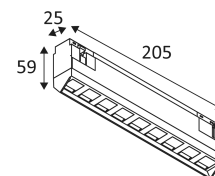

ONEX

- Luminaire pour éclairage d'accentuation pour rail 48V.
- Wall washer.

Ce produit contient 1 source(s) lumineuse(s) d'efficacité énergétique F.

CODE	COULEUR	MATIÈRE	DC	LED	T° (K)	LED Lumen	System Lumen
NON DIMMABLE							
TR283WW05	■ NOIR MAT	ALUMINIUM	DC 48V	12W	3000K	1030 Lm	526 Lm
TR283NW05	■ NOIR MAT	ALUMINIUM	DC 48V	12W	4000K	1270 Lm	594 Lm
DIMMABLE DALI							
TR283WW05I	■ NOIR MAT	ALUMINIUM	DC 48V	12W	3000K	1030 Lm	526 Lm
TR283NW05D	■ NOIR MAT	ALUMINIUM	DC 48V	12W	4000K	1270 Lm	594 Lm

Montage sur un mur ou un plafond.

Usage intérieur uniquement.

Protection contre la pénétration de corps supérieurs à 12mm. Sans protection contre l'eau.

Résistance : 0,23 Joule.

Produit alimenté sous une très basse tension de sécurité (T.B.T.S) qui n'excède pas 50V (valeur efficace en courant alternatif).

Homologation CE.

IRC>80

"Durée de vie" des moteurs de lumière.

RG1.

Testé à 650°.

A connecter à une alimentation Led en voltage constant de 48VDC.

Garantie 3 ans.

Courbe photométrique disponible sur le site web: www.indigo-lighting.com

LED remplaçable par un électricien.