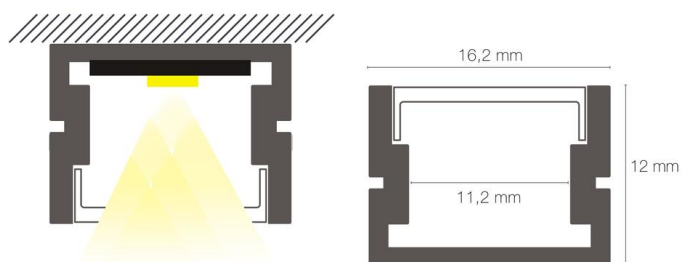

## Profil PDS-ALU 3,01m noir anodisé

- Couleur visible du produit : noir (RAL9005)
- Matériau : aluminium
- Traitement de la surface : anodisé
- Mode de pose/installation : saillie/suspension
- Longueur du produit : 301cm
- Disponible en sur-mesure jusqu'à 301cm
- Assemblage avec diffuseur et embouts de finition, installation dans profil d'encastrement, via clips d'encastrement PATIO, clips de fixation ou kit de suspensions (accessoires non inclus).
- Pour installation des bandeaux LED.