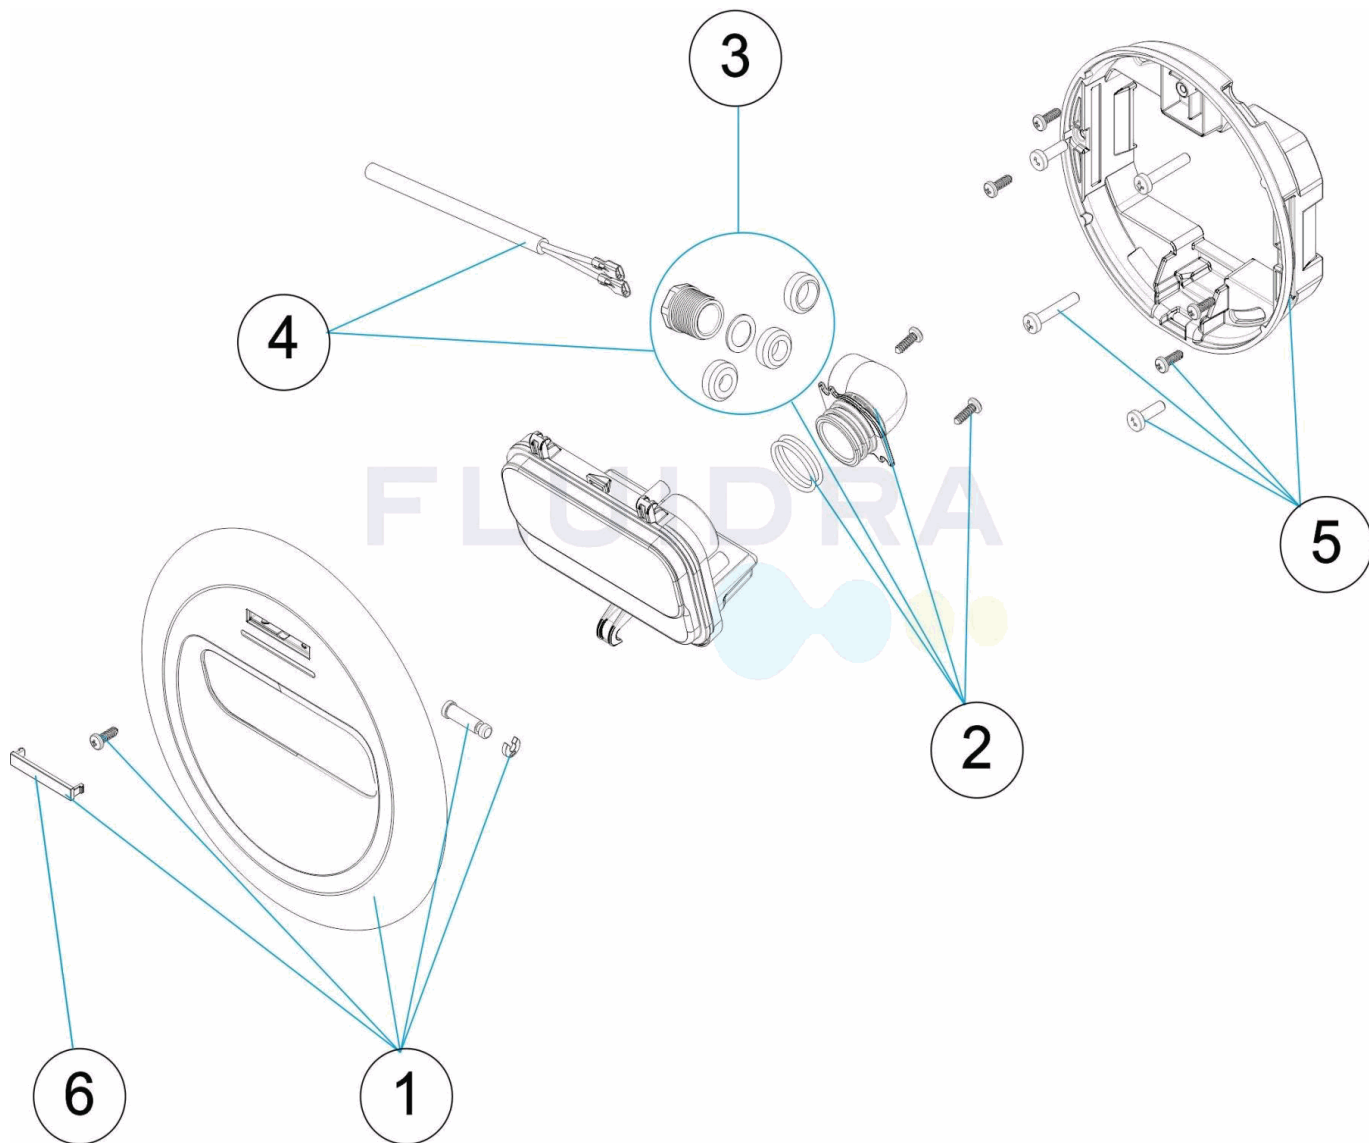

CODE **59801, 59803, 59805, 59807, 59809, 59811**

DESCRIPTION: **PROJECTEUR LUMIPLUS DESIGN**

FRANCAIS

POS	CODE	DESCRIPTION	POS	CODE	DESCRIPTION
1	* 4403010039	ENJOLIVEUR INOXYDABLE	4	4403010041	ENS. CÂBLE LUMIPLUS
1	* 4403010043	ENJOLIVEUR PURE WHITE	5	4403010042	BAGUE FIXATION
2	4403010040	ENS. PRESSE ETOUPE + CORPS	6	* 4403010086	ENJOLIVEUR INOX EFFECT
3	4403010801	ENS. PRESSE ETOUPE	6	* 4403010087	ENJOLIVEUR PURE WHITE

CODE **59801, 59803, 59805, 59807, 59809, 59811**

DESCRIPTION: **PROJECTEUR LUMIPLUS DESIGN**

OBSERVATIONS

POS	CODE	OBSERVATIONS
1	4403010039	POUR: 59801, 59805, 59809
1	4403010043	POUR: 59803, 59807, 59811
6	4403010086	POUR: 59801, 59805, 59809
6	4403010087	POUR: 59803, 59807, 59811