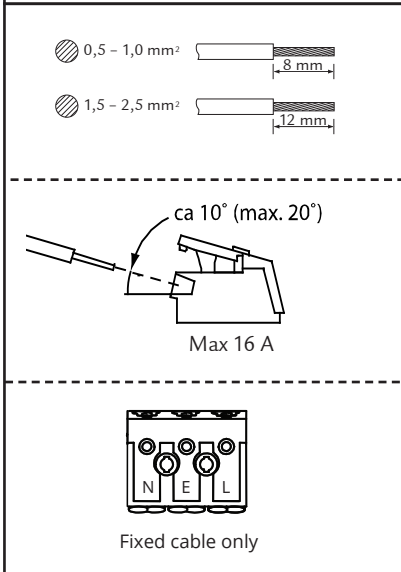

# Disc 290 TW LEDDim

220-240V, 50/60Hz

### Dipswitch

	ON	ON	ON	Standard
	1 2	1 2	1 2	1 2
<b>mA</b>	300	350	400	<b>450</b>
<b>lm</b>	67%	78%	89%	<b>100%</b>

**NO:** Skru av strømmen før montering.  
**EN:** Turn off power before installing.  
**FR:** Couper le courant avant l'installation.  
**NL:** Stroom uitschakelen voor u het toestel installeert.  
**DE:** Vor Installationsarbeiten den Strom abschalten.  
**FI:** Sammuta virta ennen kytkemistä