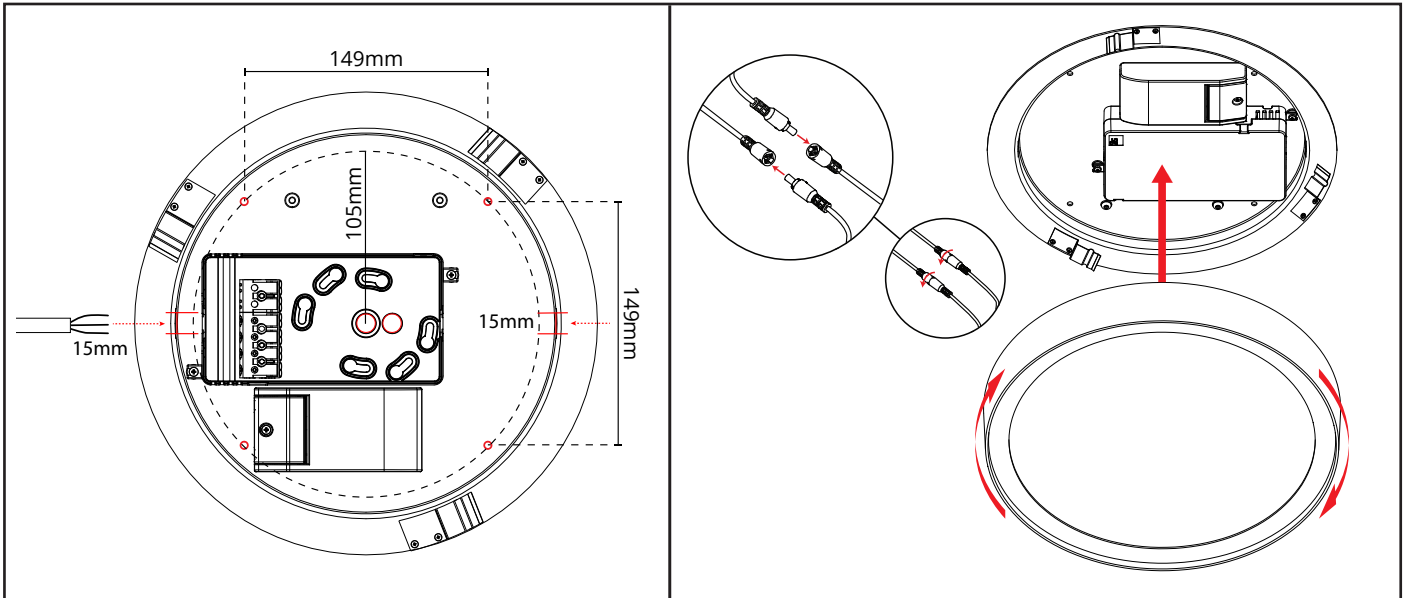

# Disc 290 TW LEDDim

220-240V, 50/60Hz

### Dipswitch

	ON	ON	ON	Standard
	1 2	1 2	1 2	1 2
<b>mA</b>	300	350	400	<b>450</b>
<b>lm</b>	67%	78%	89%	<b>100%</b>

**NO:** Skru av strømmen før montering.  
**EN:** Turn off power before installing.  
**FR:** Couper le courant avant l'installation.  
**NL:** Stroom uitschakelen voor u het toestel installeert.  
**DE:** Vor Installationsarbeiten den Strom abschalten.  
**FI:** Sammuta virta ennen kytkemistä